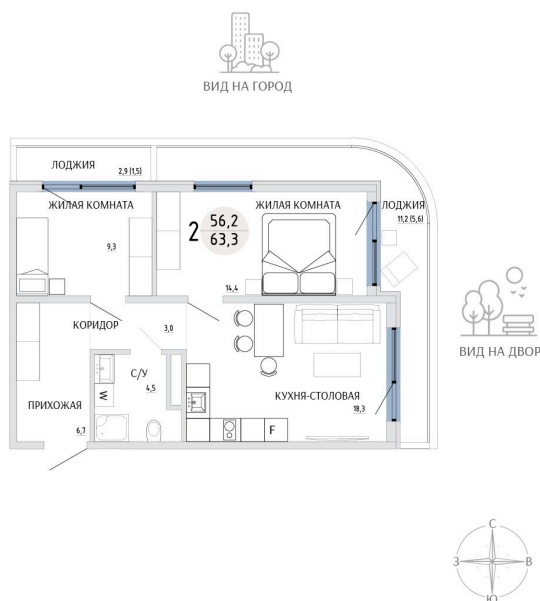

Номер: 64

2 КОМНАТНАЯ 63.3 М²

Отсканируйте QR-код и
смотрите на сайте
komarovokrim.ru

**11 460 000 руб.**В ипотеку от **34 355 руб.**

ПРЕДЧИСТОВАЯ ОТДЕЛКА

Корпус	ЖД 3 -	Этаж	8
Секция	1	Сдача	2 кв. 2028

16.04.2026 02:26 (Мск)

Не является публичной офертой, цена может быть скорректирована.
Информация взята с сайта «komarovokrim.ru»

НА ЭТАЖЕ 8

2 КОМНАТНАЯ 63.3 М²

ул. Заречная

ул. Комарова

16.04.2026 02:26 (Мск)

Не является публичной офертой, цена может быть скорректирована.

Информация взята с сайта «komarovokrim.ru»

НА ГЕНПЛАНЕ ЖД 3 -

2 КОМНАТНАЯ 63.3 М²

16.04.2026 02:26 (Мск)

Не является публичной офертой, цена может быть скорректирована.

Информация взята с сайта «komarovokrim.ru»