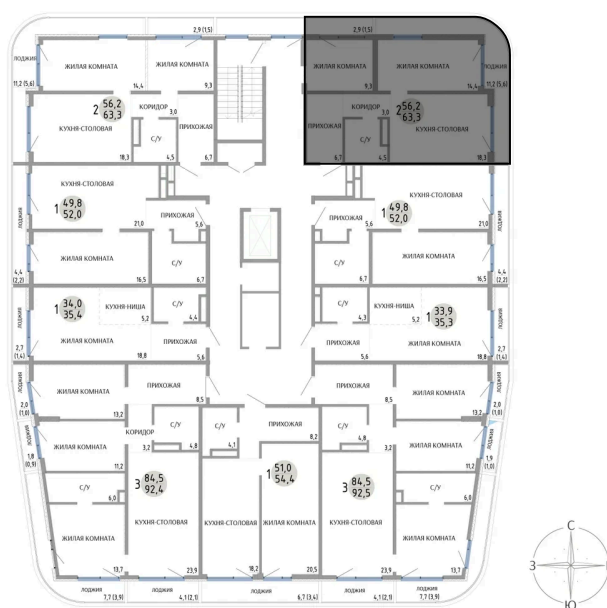

НА ЭТАЖЕ 8

2 КОМНАТНАЯ 63.3 М²

ул. Заречная

ул. Комарова

16.04.2026 02:26 (Мск)

Не является публичной офертой, цена может быть скорректирована.

Информация взята с сайта «komarovokrim.ru»