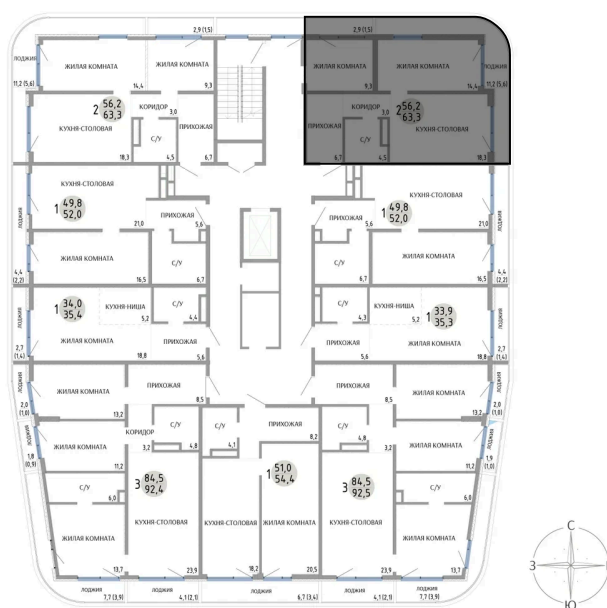

Номер: 64

2 КОМНАТНАЯ 63.3 М²

Отсканируйте QR-код и
смотрите на сайте
komarovokrim.ru

**11 460 000 руб.**В ипотеку от **34 355 руб.**

ПРЕДЧИСТОВАЯ ОТДЕЛКА

Корпус	ЖД 3 -	Этаж	8
Секция	1	Сдача	2 кв. 2028

16.04.2026 02:26 (Мск)

Не является публичной офертой, цена может быть скорректирована.
Информация взята с сайта «komarovokrim.ru»

НА ЭТАЖЕ 8

2 КОМНАТНАЯ 63.3 М²

ул. Заречная

ул. Комарова

16.04.2026 02:26 (Мск)

Не является публичной офертой, цена может быть скорректирована.

Информация взята с сайта «komarovokrim.ru»

НА ГЕНПЛАНЕ ЖД 3 -

2 КОМНАТНАЯ 63.3 М²

16.04.2026 02:26 (Мск)

Не является публичной офертой, цена может быть скорректирована.

Информация взята с сайта «komarovokrim.ru»