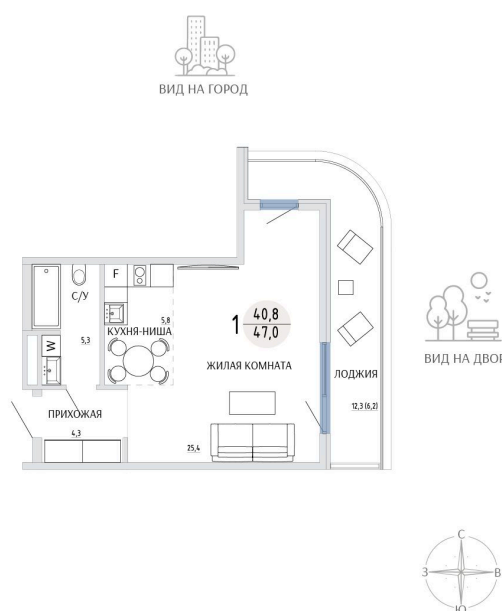

Номер: 150

СТУДИЯ 47 М²

Отсканируйте QR-код и
смотрите на сайте
komarovokrim.ru

10 130 000 руб.

В ипотеку от 30 368 руб.

ЧИСТОВАЯ ОТДЕЛКА

Корпус	ЖД 1 - Корпус 2	Этаж	8
Секция	1	Сдача	2 кв. 2028

30.05.2026 02:49 (Мск)

Не является публичной офертой, цена может быть скорректирована.
Информация взята с сайта «komarovokrim.ru».

НА ЭТАЖЕ 8

СТУДИЯ 47 М²

ул. Заречная

ул. Комарова

30.05.2026 02:49 (Мск)

Не является публичной офертой, цена может быть скорректирована.

Информация взята с сайта «komarovokrim.ru».

НА ГЕНПЛАНЕ ЖД 1 - КОРПУС 2

СТУДИЯ 47 М²

30.05.2026 02:49 (Мск)

Не является публичной офертой, цена может быть скорректирована.
Информация взята с сайта «komarovokrim.ru».