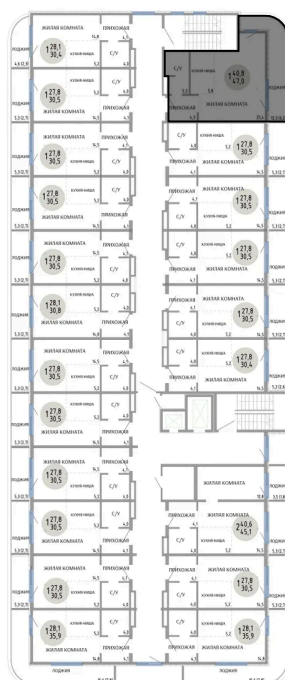

Номер: 150

СТУДИЯ 47 М²

Отсканируйте QR-код и
смотрите на сайте
komarovokrim.ru

10 020 000 руб.

В ипотеку от 30 038 руб.

ЧИСТОВАЯ ОТДЕЛКА

Корпус	ЖД 1 - Корпус 2	Этаж	8
Секция	1	Сдача	2 кв. 2028

14.04.2026 22:52 (Мск)

Не является публичной офертой, цена может быть скорректирована.
Информация взята с сайта «komarovokrim.ru»

НА ЭТАЖЕ 8

СТУДИЯ 47 М²

ул. Заречная

ул. Комарова

14.04.2026 22:52 (Мск)

Не является публичной офертой, цена может быть скорректирована.

Информация взята с сайта «komarovokrim.ru»

НА ГЕНПЛАНЕ ЖД 1 - КОРПУС 2

СТУДИЯ 47 М²

14.04.2026 22:52 (Мск)

Не является публичной офертой, цена может быть скорректирована.

Информация взята с сайта «komarovokrim.ru»