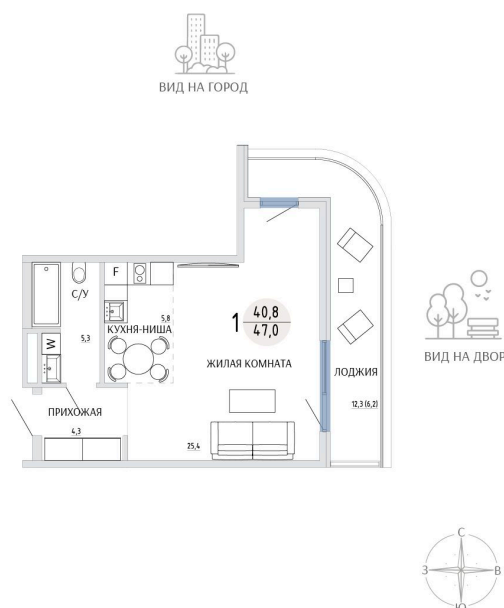

Номер: 150

СТУДИЯ 47 М²

Отсканируйте QR-код и
смотрите на сайте
komarovokrim.ru

10 020 000 руб.

В ипотеку от 30 038 руб.

ЧИСТОВАЯ ОТДЕЛКА

Корпус	ЖД 1 - Корпус 2	Этаж	8
Секция	1	Сдача	2 кв. 2028

14.04.2026 22:52 (Мск)

Не является публичной офертой, цена может быть скорректирована.
Информация взята с сайта «komarovokrim.ru»

НА ЭТАЖЕ 8

СТУДИЯ 47 М²

ул. Заречная

ул. Комарова

14.04.2026 22:52 (Мск)

Не является публичной офертой, цена может быть скорректирована.

Информация взята с сайта «komarovokrim.ru»

НА ГЕНПЛАНЕ ЖД 1 - КОРПУС 2

СТУДИЯ 47 М²

14.04.2026 22:52 (Мск)

Не является публичной офертой, цена может быть скорректирована.

Информация взята с сайта «komarovokrim.ru»