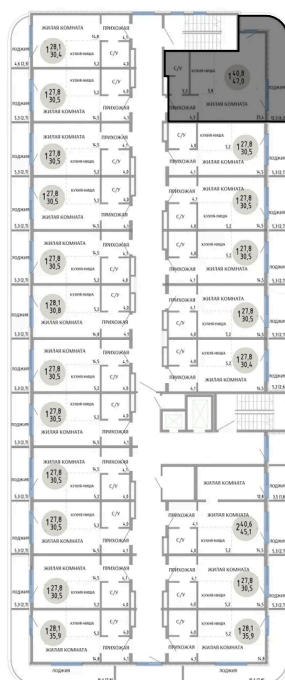

Номер: 150

СТУДИЯ 47 М²

Отсканируйте QR-код и
смотрите на сайте
komarovokrim.ru

10 130 000 руб.

В ипотеку от 30 368 руб.

ЧИСТОВАЯ ОТДЕЛКА

Корпус	ЖД 1 - Корпус 2	Этаж	8
Секция	1	Сдача	2 кв. 2028

30.05.2026 02:49 (Мск)

Не является публичной офертой, цена может быть скорректирована.
Информация взята с сайта «komarovokrim.ru».

НА ЭТАЖЕ 8

СТУДИЯ 47 М²

ул. Заречная

ул. Комарова

30.05.2026 02:49 (Мск)

Не является публичной офертой, цена может быть скорректирована.

Информация взята с сайта «komarovokrim.ru».

НА ГЕНПЛАНЕ ЖД 1 - КОРПУС 2

СТУДИЯ 47 М²

30.05.2026 02:49 (Мск)

Не является публичной офертой, цена может быть скорректирована.
Информация взята с сайта «komarovokrim.ru».