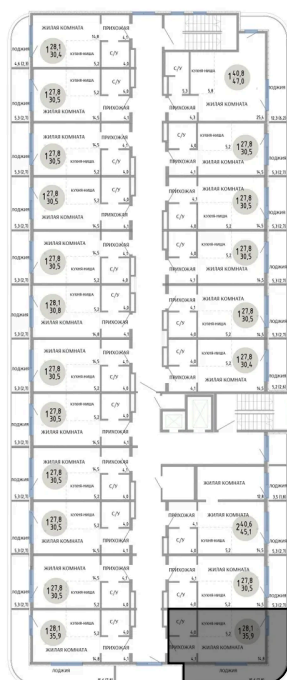

Номер: 137

СТУДИЯ 35.9 М²

Отсканируйте QR-код и
смотрите на сайте
komarovokrim.ru

7 730 000 руб.

В ипотеку от 23 173 руб.

ЧИСТОВАЯ ОТДЕЛКА

Корпус	ЖД 1 - Корпус 2	Этаж	8
Секция	1	Сдача	2 кв. 2028

14.04.2026 22:54 (Мск)

Не является публичной офертой, цена может быть скорректирована.
Информация взята с сайта «komarovokrim.ru»

НА ЭТАЖЕ 8

СТУДИЯ 35.9 М²

ул. Заречная

ул. Комарова

14.04.2026 22:54 (Мск)

Не является публичной офертой, цена может быть скорректирована.

Информация взята с сайта «komarovokrim.ru»

НА ГЕНПЛАНЕ ЖД 1 - КОРПУС 2

СТУДИЯ 35.9 М²

14.04.2026 22:54 (Мск)

Не является публичной офертой, цена может быть скорректирована.

Информация взята с сайта «komarovokrim.ru»