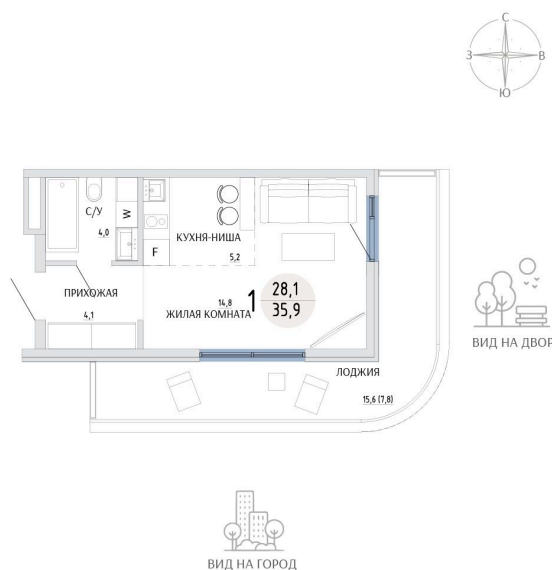

Номер: 137

СТУДИЯ 35.9 М²

Отсканируйте QR-код и
смотрите на сайте
komarovokrim.ru

7 810 000 руб.

В ипотеку от 23 413 руб.

ЧИСТОВАЯ ОТДЕЛКА

Корпус	ЖД 1 - Корпус 2	Этаж	8
Секция	1	Сдача	2 кв. 2028

30.05.2026 02:29 (Мск)

Не является публичной офертой, цена может быть скорректирована.
Информация взята с сайта «komarovokrim.ru».

НА ГЕНПЛАНЕ ЖД 1 - КОРПУС 2

СТУДИЯ 35.9 М²

30.05.2026 02:29 (Мск)

Не является публичной офертой, цена может быть скорректирована.
Информация взята с сайта «komarovokrim.ru».