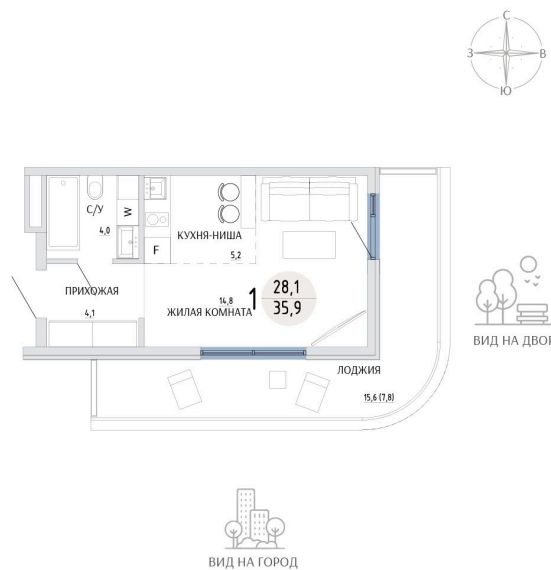

Номер: 137

СТУДИЯ 35.9 М²

Отсканируйте QR-код и
смотрите на сайте
komarovokrim.ru

7 730 000 руб.

В ипотеку от 23 173 руб.

ЧИСТОВАЯ ОТДЕЛКА

Корпус	ЖД 1 - Корпус 2	Этаж	8
Секция	1	Сдача	2 кв. 2028

14.04.2026 22:54 (Мск)

Не является публичной офертой, цена может быть скорректирована.
Информация взята с сайта «komarovokrim.ru»

НА ЭТАЖЕ 8

СТУДИЯ 35.9 М²

ул. Заречная

ул. Комарова

14.04.2026 22:54 (Мск)

Не является публичной офертой, цена может быть скорректирована.

Информация взята с сайта «komarovokrim.ru»

НА ГЕНПЛАНЕ ЖД 1 - КОРПУС 2

СТУДИЯ 35.9 М²

14.04.2026 22:54 (Мск)

Не является публичной офертой, цена может быть скорректирована.

Информация взята с сайта «komarovokrim.ru»