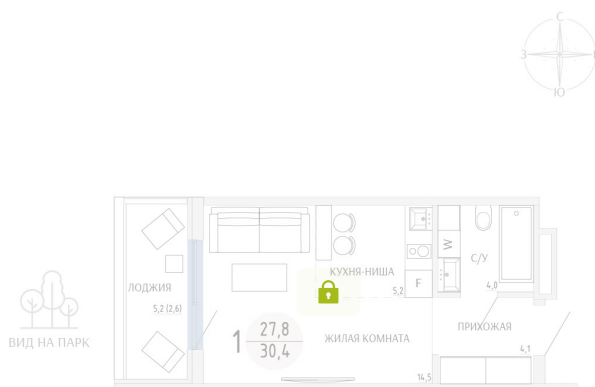

Номер: 121

СТУДИЯ 30.4 М²

Отсканируйте QR-код и
смотрите на сайте
komarovokrim.ru

6 550 000 руб.

В ипотеку от 19 636 руб.

ЧИСТОВАЯ ОТДЕЛКА

Корпус	ЖД 1 - Корпус1	Этаж	8
Секция	1	Сдача	2 кв. 2028

31.05.2026 08:41 (Мск)

Не является публичной офертой, цена может быть скорректирована.
Информация взята с сайта «komarovokrim.ru».

НА ЭТАЖЕ 8

СТУДИЯ 30.4 М²

ул. Заречная

ул. Комарова

31.05.2026 08:41 (Мск)

Не является публичной офертой, цена может быть скорректирована.

Информация взята с сайта «komarovokrim.ru».

НА ГЕНПЛАНЕ ЖД 1 - КОРПУС 1

СТУДИЯ 30.4 М²

31.05.2026 08:41 (Мск)

Не является публичной офертой, цена может быть скорректирована.
Информация взята с сайта «komarovokrim.ru».