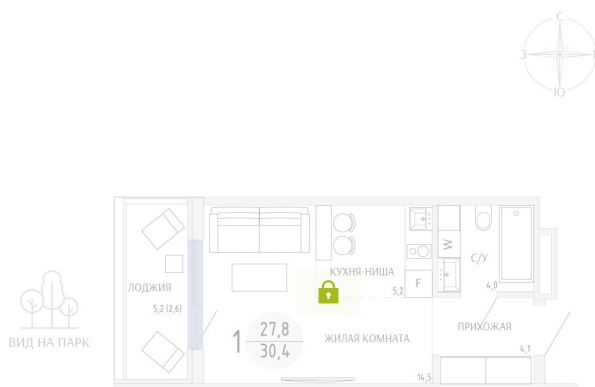

Номер: 121

СТУДИЯ 30.4 М²

Отсканируйте QR-код и
смотрите на сайте
komarovokrim.ru

6 410 000 руб.

В ипотеку от 19 216 руб.

ЧИСТОВАЯ ОТДЕЛКА

Корпус	ЖД 1 - Корпус1	Этаж	8
Секция	1	Сдача	2 кв. 2028

16.04.2026 05:43 (Мск)

Не является публичной офертой, цена может быть скорректирована.
Информация взята с сайта «komarovokrim.ru»

НА ЭТАЖЕ 8

СТУДИЯ 30.4 М²

ул. Заречная

ул. Комарова

16.04.2026 05:43 (Мск)

Не является публичной офертой, цена может быть скорректирована.

Информация взята с сайта «komarovokrim.ru»

НА ГЕНПЛАНЕ ЖД 1 - КОРПУС 1

СТУДИЯ 30.4 М²

16.04.2026 05:43 (Мск)

Не является публичной офертой, цена может быть скорректирована.

Информация взята с сайта «komarovokrim.ru»