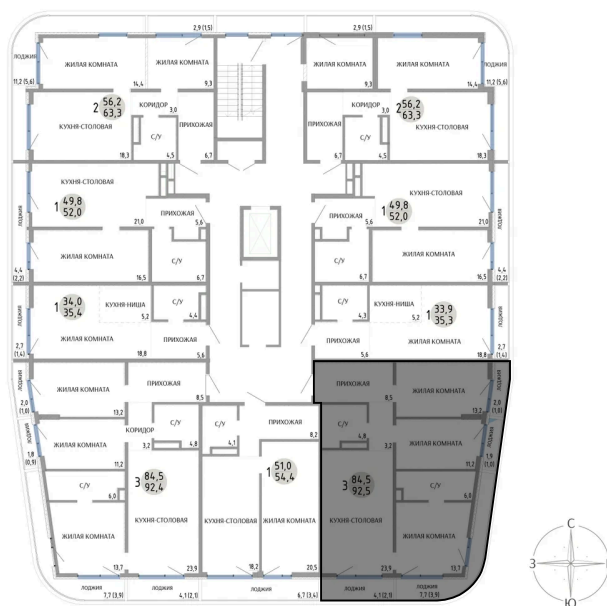

Номер: 31

3 КОМНАТНАЯ 92.5 М²

Отсканируйте QR-код и
смотрите на сайте
komarovokrim.ru

14 510 000 руб.

В ипотеку от 43 498 руб.

ПРЕДЧИСТОВАЯ ОТДЕЛКА

Корпус	ЖД 3 -	Этаж	4
Секция	1	Сдача	2 кв. 2028

15.04.2026 01:14 (Мск)

Не является публичной офертой, цена может быть скорректирована.
Информация взята с сайта «komarovokrim.ru»

НА ЭТАЖЕ 4

3 КОМНАТНАЯ 92.5 М²

ул. Заречная

ул. Комарова

15.04.2026 01:14 (Мск)

Не является публичной офертой, цена может быть скорректирована.