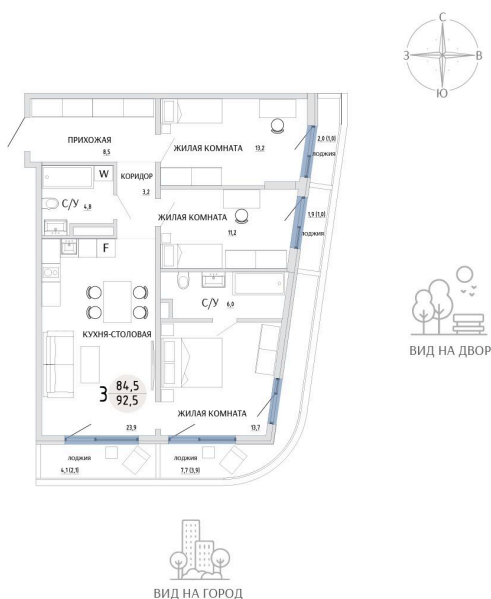

Номер: 31

3 КОМНАТНАЯ 92.5 М²

Отсканируйте QR-код и
смотрите на сайте
komarovokrim.ru

14 510 000 руб.

В ипотеку от 43 498 руб.

ПРЕДЧИСТОВАЯ ОТДЕЛКА

Корпус	ЖД 3 -	Этаж	4
Секция	1	Сдача	2 кв. 2028

15.04.2026 01:14 (Мск)

Не является публичной офертой, цена может быть скорректирована.
Информация взята с сайта «komarovokrim.ru»

НА ЭТАЖЕ 4

3 КОМНАТНАЯ 92.5 М²

ул. Заречная

ул. Комарова

15.04.2026 01:14 (Мск)

Не является публичной офертой, цена может быть скорректирована.

Информация взята с сайта «komarovkrim.ru»

НА ГЕНПЛАНЕ ЖД 3 -

3 КОМНАТНАЯ 92.5 М²

15.04.2026 01:14 (Мск)

Не является публичной офертой, цена может быть скорректирована.

Информация взята с сайта «komarovokrim.ru»