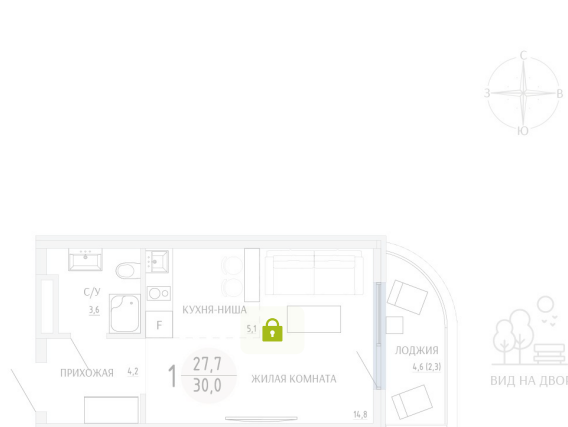

Номер: 107

СТУДИЯ 30 М²

Отсканируйте QR-код и
смотрите на сайте
komarovokrim.ru

6 130 000 руб.

В ипотеку от 18 377 руб.

ЧИСТОВАЯ ОТДЕЛКА

Корпус	ЖД 1 - Корпус1	Этаж	7
Секция	1	Сдача	2 кв. 2028

16.04.2026 05:42 (Мск)

Не является публичной офертой, цена может быть скорректирована.
Информация взята с сайта «komarovokrim.ru»

НА ГЕНПЛАНЕ ЖД 1 - КОРПУС 1

СТУДИЯ 30 М²

16.04.2026 05:42 (Мск)

Не является публичной офертой, цена может быть скорректирована.