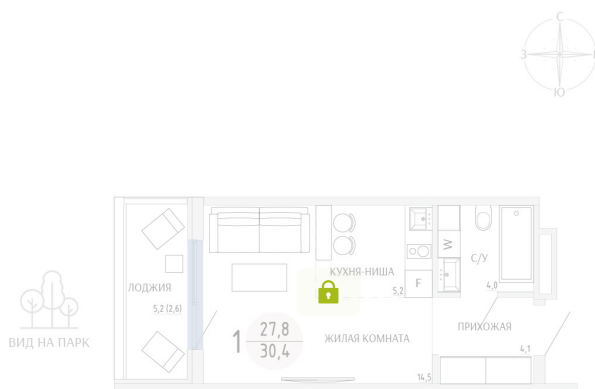

Номер: 64

СТУДИЯ 30.4 М<sup>2</sup>

Отсканируйте QR-код и  
смотрите на сайте  
komarovokrim.ru

6 160 000 руб.

В ипотеку от 18 467 руб.

ЧИСТОВАЯ ОТДЕЛКА

Корпус	ЖД 1 - Корпус1	Этаж	5
Секция	1	Сдача	2 кв. 2028

## НА ГЕНПЛАНЕ ЖД 1 - КОРПУС 1

СТУДИЯ 30.4 М<sup>2</sup>

15.04.2026 01:12 (Мск)

Не является публичной офертой, цена может быть скорректирована.

Информация взята с сайта «[komarovokrim.ru](http://komarovokrim.ru)»