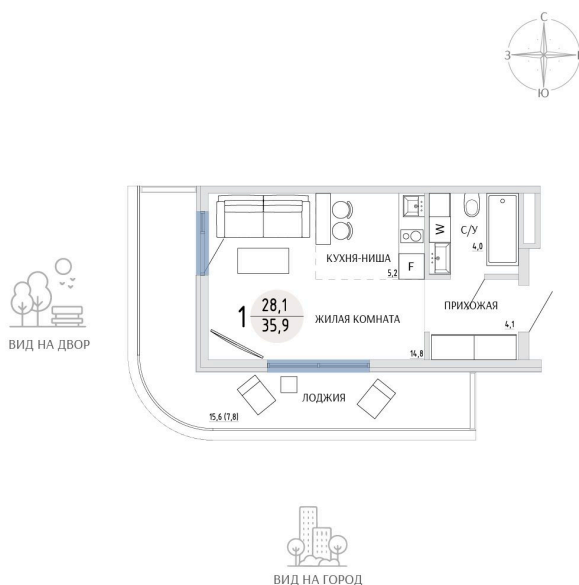

Номер: 117

СТУДИЯ 35.9 М²

Отсканируйте QR-код и
смотрите на сайте
komarovokrim.ru

7 770 000 руб.

В ипотеку от 23 293 руб.

ЧИСТОВАЯ ОТДЕЛКА

Корпус	ЖД 1 - Корпус 2	Этаж	7
Секция	1	Сдача	2 кв. 2028

30.05.2026 02:32 (Мск)

Не является публичной офертой, цена может быть скорректирована.
Информация взята с сайта «komarovokrim.ru».

НА ЭТАЖЕ 7

СТУДИЯ 35.9 М²

ул. Заречная

ул. Комарова

30.05.2026 02:32 (Мск)

Не является публичной офертой, цена может быть скорректирована.
Информация взята с сайта «komarovokrim.ru».

НА ГЕНПЛАНЕ ЖД 1 - КОРПУС 2

СТУДИЯ 35.9 М²

30.05.2026 02:32 (Мск)

Не является публичной офертой, цена может быть скорректирована.
Информация взята с сайта «komarovokrim.ru».