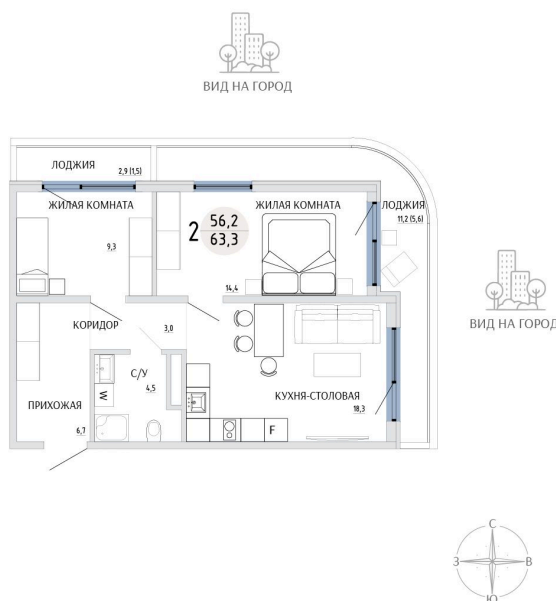

Номер: 10

2 КОМНАТНАЯ 63.3 М²

Отсканируйте QR-код и
смотрите на сайте
komarovokrim.ru

10 300 000 руб.

В ипотеку от 30 877 руб.

ПРЕДЧИСТОВАЯ ОТДЕЛКА

Корпус	ЖД 4 -	Этаж	2
Секция	1	Сдача	2 кв. 2028

16.04.2026 04:25 (Мск)

Не является публичной офертой, цена может быть скорректирована.
Информация взята с сайта «komarovokrim.ru»

НА ЭТАЖЕ 2

2 КОМНАТНАЯ 63.3 М²

ул. Заречная

ул. Комарова

16.04.2026 04:25 (Мск)

Не является публичной офертой, цена может быть скорректирована.

Информация взята с сайта «komarovokrim.ru»

НА ГЕНПЛАНЕ ЖД 4 -

2 КОМНАТНАЯ 63.3 М²

16.04.2026 04:25 (Мск)

Не является публичной офертой, цена может быть скорректирована.

Информация взята с сайта «komarovokrim.ru»