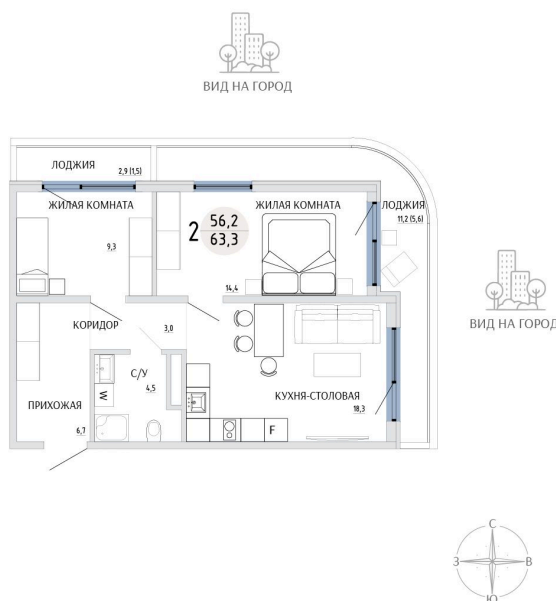

Номер: 10

**2 КОМНАТНАЯ 63.3 М<sup>2</sup>**

Отсканируйте QR-код и  
смотрите на сайте  
komarovokrim.ru

**10 300 000 руб.****В ипотеку от 30 877 руб.**

ПРЕДЧИСТОВАЯ ОТДЕЛКА

Корпус	ЖД 4 -	Этаж	2
Секция	1	Сдача	2 кв. 2028

## НА ЭТАЖЕ 2

2 КОМНАТНАЯ 63.3 М<sup>2</sup>

ул. Заречная

ул. Комарова

16.04.2026 02:46 (Мск)

Не является публичной офертой, цена может быть скорректирована.

Информация взята с сайта «komarovokrim.ru»

НА ГЕНПЛАНЕ ЖД 4 -