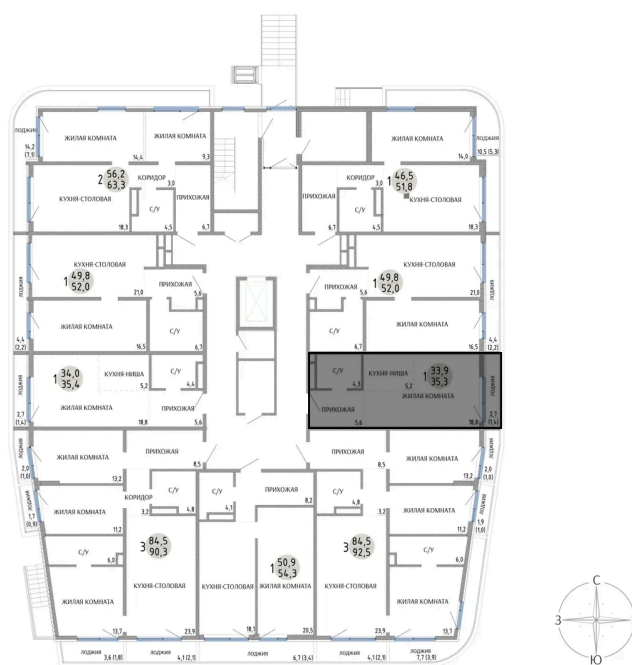

Номер: 3

СТУДИЯ 35.3 М<sup>2</sup>

Отсканируйте QR-код и  
смотрите на сайте  
komarovokrim.ru

6 000 000 руб.

В ипотеку от 17 987 руб.

ПРЕДЧИСТОВАЯ ОТДЕЛКА

Корпус	ЖД 3 -	Этаж	1
Секция	1	Сдача	2 кв. 2028

30.05.2026 01:29 (Мск)

## НА ЭТАЖЕ 1

СТУДИЯ 35.3 М<sup>2</sup>

ул. Заречная

ул. Комарова

30.05.2026 01:29 (Мск)

Не является публичной офертой, цена может быть скорректирована.  
Информация взята с сайта «komarovokrim.ru».

НА ГЕНПЛАНЕ ЖД 3 -