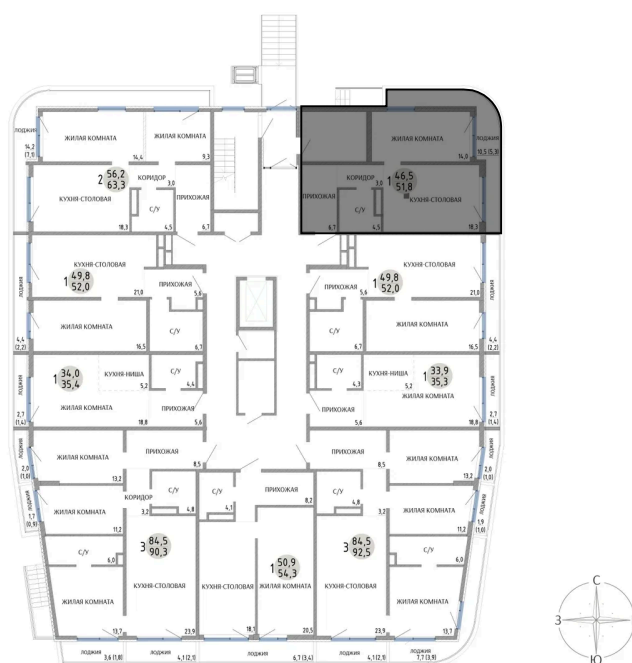

Номер: 1

1 КОМНАТНАЯ 51.8 М²

Отсканируйте QR-код и
смотрите на сайте
komarovokrim.ru

**8 340 000 руб.**

В ипотеку от 25 002 руб.

ПРЕДЧИСТОВАЯ ОТДЕЛКА

Корпус	ЖД 4 -	Этаж	1
Секция	1	Сдача	2 кв. 2028

14.04.2026 22:56 (Мск)

Не является публичной офертой, цена может быть скорректирована.
Информация взята с сайта «komarovokrim.ru»

НА ЭТАЖЕ 1

1 КОМНАТНАЯ 51.8 М²

ул. Заречная

ул. Комарова

14.04.2026 22:56 (Мск)

Не является публичной офертой, цена может быть скорректирована.

Информация взята с сайта «komarovokrim.ru»

НА ГЕНПЛАНЕ ЖД 4 -

1 КОМНАТНАЯ 51.8 М²

14.04.2026 22:56 (Мск)

Не является публичной офертой, цена может быть скорректирована.

Информация взята с сайта «komarovokrim.ru»