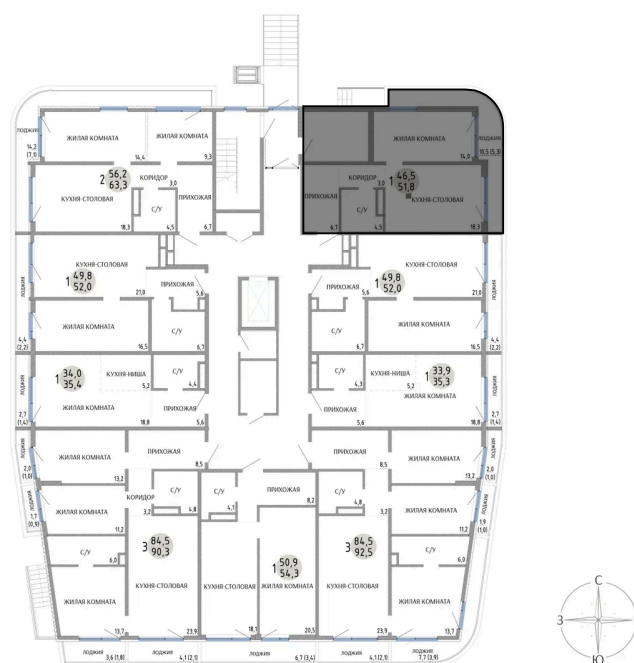

Номер: 1

1 КОМНАТНАЯ 51.8 М²

Отсканируйте QR-код и
смотрите на сайте
komarovokrim.ru

**8 450 000 руб.****В ипотеку от 25 332 руб.**

ПРЕДЧИСТОВАЯ ОТДЕЛКА

Корпус	ЖД 4 -	Этаж	1
Секция	1	Сдача	2 кв. 2028

30.05.2026 01:29 (Мск)

Не является публичной офертой, цена может быть скорректирована.
Информация взята с сайта «komarovokrim.ru».

НА ЭТАЖЕ 1

1 КОМНАТНАЯ 51.8 М²

ул. Заречная

ул. Комарова

30.05.2026 01:29 (Мск)

Не является публичной офертой, цена может быть скорректирована.
Информация взята с сайта «komarovkrim.ru».

НА ГЕНПЛАНЕ ЖД 4 -

1 КОМНАТНАЯ 51.8 М²

30.05.2026 01:29 (Мск)

Не является публичной офертой, цена может быть скорректирована.
Информация взята с сайта «komarovokrim.ru».