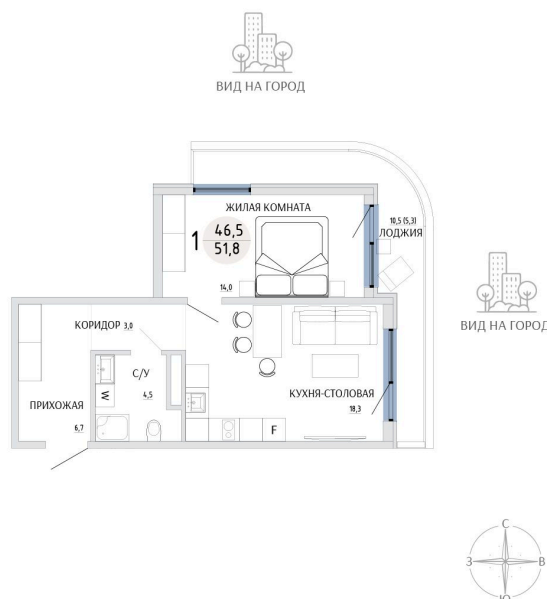

Номер: 1

1 КОМНАТНАЯ 51.8 М²

Отсканируйте QR-код и
смотрите на сайте
komarovokrim.ru

**8 450 000 руб.****В ипотеку от 25 332 руб.**

ПРЕДЧИСТОВАЯ ОТДЕЛКА

Корпус	ЖД 4 -	Этаж	1
Секция	1	Сдача	2 кв. 2028

30.05.2026 01:29 (Мск)

Не является публичной офертой, цена может быть скорректирована.
Информация взята с сайта «komarovokrim.ru».

НА ЭТАЖЕ 1

1 КОМНАТНАЯ 51.8 М²

ул. Заречная

ул. Комарова

30.05.2026 01:29 (Мск)

Не является публичной офертой, цена может быть скорректирована.
Информация взята с сайта «komarovkrim.ru».

НА ГЕНПЛАНЕ ЖД 4 -

1 КОМНАТНАЯ 51.8 М²

30.05.2026 01:29 (Мск)

Не является публичной офертой, цена может быть скорректирована.
Информация взята с сайта «komarovokrim.ru».