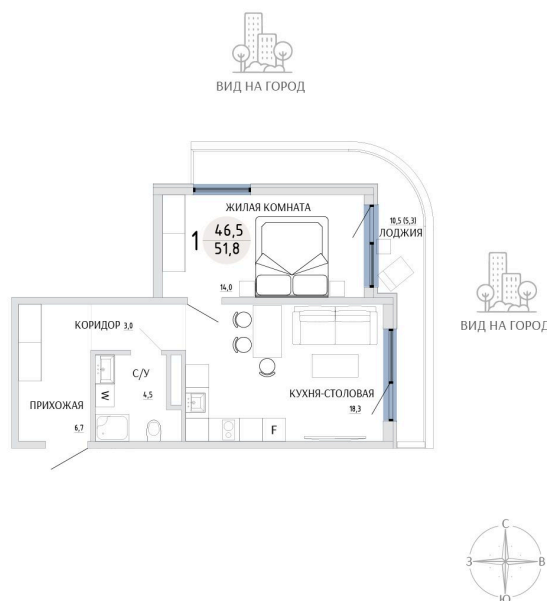

Номер: 1

1 КОМНАТНАЯ 51.8 М²

Отсканируйте QR-код и
смотрите на сайте
komarovokrim.ru

**8 340 000 руб.**

В ипотеку от 25 002 руб.

ПРЕДЧИСТОВАЯ ОТДЕЛКА

Корпус	ЖД 4 -	Этаж	1
Секция	1	Сдача	2 кв. 2028

14.04.2026 22:56 (Мск)

Не является публичной офертой, цена может быть скорректирована.
Информация взята с сайта «komarovokrim.ru»

НА ЭТАЖЕ 1

1 КОМНАТНАЯ 51.8 М²

ул. Заречная

ул. Комарова

14.04.2026 22:56 (Мск)

Не является публичной офертой, цена может быть скорректирована.

Информация взята с сайта «komarovokrim.ru»

НА ГЕНПЛАНЕ ЖД 4 -

1 КОМНАТНАЯ 51.8 М²

14.04.2026 22:56 (Мск)

Не является публичной офертой, цена может быть скорректирована.

Информация взята с сайта «komarovokrim.ru»