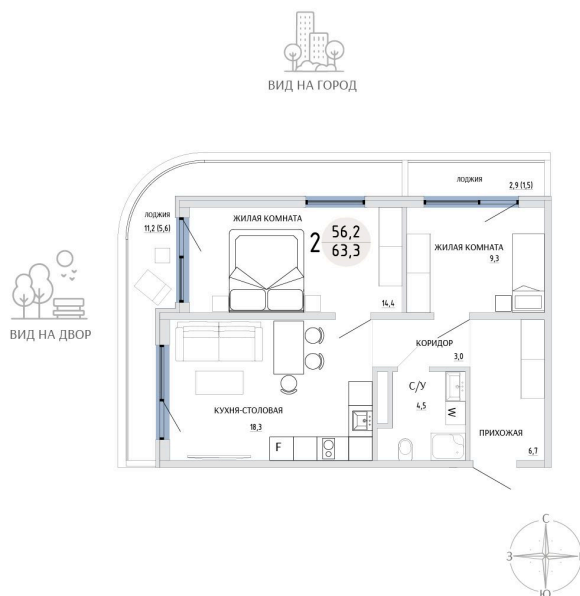

Номер: 45

**2 КОМНАТНАЯ 63.3 М<sup>2</sup>**Отсканируйте QR-код и  
смотрите на сайте  
komarovokrim.ru**10 680 000 руб.**

В ипотеку от 32 016 руб.

ПРЕДЧИСТОВАЯ ОТДЕЛКА

Корпус	ЖД 4 -	Этаж	5
Секция	1	Сдача	2 кв. 2028

16.04.2026 09:22 (Мск)

Не является публичной офертой, цена может быть скорректирована.  
Информация взята с сайта «komarovokrim.ru»

**НА ЭТАЖЕ 5**

**2 КОМНАТНАЯ 63.3 м<sup>2</sup>**

ул. Заречная

ул. Комарова