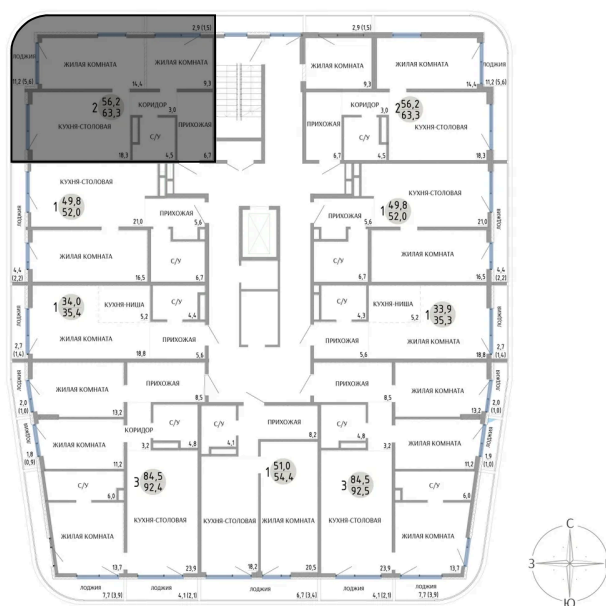

Номер: 45

**2 КОМНАТНАЯ 63.3 М<sup>2</sup>**Отсканируйте QR-код и  
смотрите на сайте  
komarovokrim.ru**10 680 000 руб.**

В ипотеку от 32 016 руб.

ПРЕДЧИСТОВАЯ ОТДЕЛКА

Корпус	ЖД 4 -	Этаж	5
Секция	1	Сдача	2 кв. 2028

16.04.2026 09:22 (Мск)

Не является публичной офертой, цена может быть скорректирована.  
Информация взята с сайта «komarovokrim.ru»

**НА ЭТАЖЕ 5**

**2 КОМНАТНАЯ 63.3 м<sup>2</sup>**

ул. Заречная

ул. Комарова