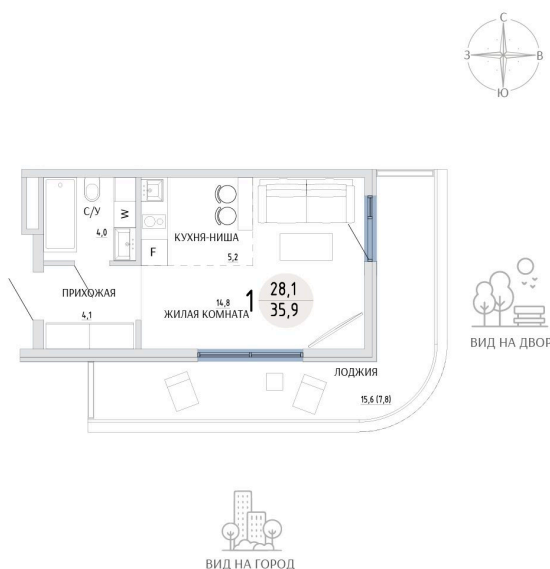

Номер: 136

СТУДИЯ 35.9 М²

Отсканируйте QR-код и
смотрите на сайте
komarovokrim.ru

7 640 000 руб.

В ипотеку от 22 903 руб.

ЧИСТОВАЯ ОТДЕЛКА

Корпус	ЖД 1 - Корпус1	Этаж	8
Секция	1	Сдача	2 кв. 2028

14.04.2026 22:56 (Мск)

Не является публичной офертой, цена может быть скорректирована.
Информация взята с сайта «komarovokrim.ru»

НА ЭТАЖЕ 8

СТУДИЯ 35.9 М²

ул. Заречная

ул. Комарова

14.04.2026 22:56 (Мск)

Не является публичной офертой, цена может быть скорректирована.

Информация взята с сайта «komarovokrim.ru»

НА ГЕНПЛАНЕ ЖД 1 - КОРПУС 1

СТУДИЯ 35.9 М²

14.04.2026 22:56 (Мск)

Не является публичной офертой, цена может быть скорректирована.

Информация взята с сайта «komarovokrim.ru»