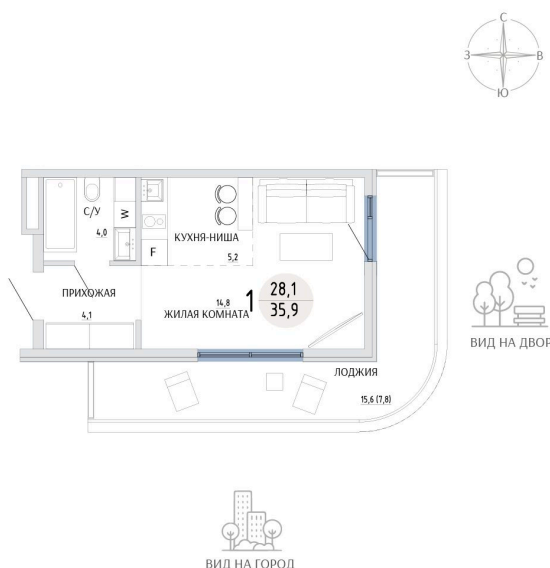

Номер: 136

СТУДИЯ 35.9 М²

Отсканируйте QR-код и
смотрите на сайте
komarovokrim.ru

7 810 000 руб.

В ипотеку от 23 413 руб.

ЧИСТОВАЯ ОТДЕЛКА

Корпус	ЖД 1 - Корпус1	Этаж	8
Секция	1	Сдача	2 кв. 2028

30.05.2026 02:34 (Мск)

Не является публичной офертой, цена может быть скорректирована.
Информация взята с сайта «komarovokrim.ru».

НА ЭТАЖЕ 8

СТУДИЯ 35.9 М²

ул. Заречная

ул. Комарова

30.05.2026 02:34 (Мск)

Не является публичной офертой, цена может быть скорректирована.

Информация взята с сайта «komarovokrim.ru».

НА ГЕНПЛАНЕ ЖД 1 - КОРПУС 1

СТУДИЯ 35.9 М²

30.05.2026 02:34 (Мск)

Не является публичной офертой, цена может быть скорректирована.
Информация взята с сайта «komarovokrim.ru».