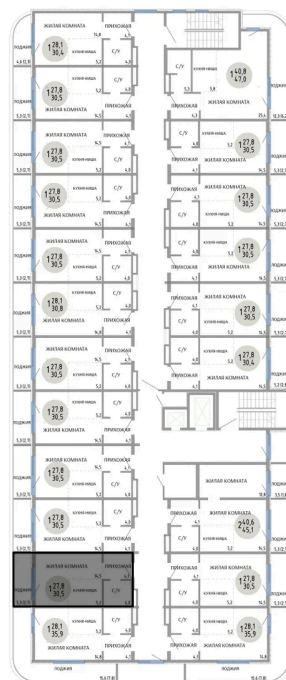

Номер: 118

СТУДИЯ 30.5 М²

Отсканируйте QR-код и
смотрите на сайте
komarovokrim.ru

6 340 000 руб.

В ипотеку от 19 006 руб.

ЧИСТОВАЯ ОТДЕЛКА

Корпус	ЖД 1 - Корпус 2	Этаж	7
Секция	1	Сдача	2 кв. 2028

16.04.2026 19:00 (Мск)

Не является публичной офертой, цена может быть скорректирована.
Информация взята с сайта «komarovokrim.ru»

НА ЭТАЖЕ 7

СТУДИЯ 30.5 М²

ул. Заречная

ул. Комарова

16.04.2026 19:00 (Мск)

Не является публичной офертой, цена может быть скорректирована.

Информация взята с сайта «komarovokrim.ru»

НА ГЕНПЛАНЕ ЖД 1 - КОРПУС 2

СТУДИЯ 30.5 М²

16.04.2026 19:00 (Мск)

Не является публичной офертой, цена может быть скорректирована.

Информация взята с сайта «komarovokrim.ru»