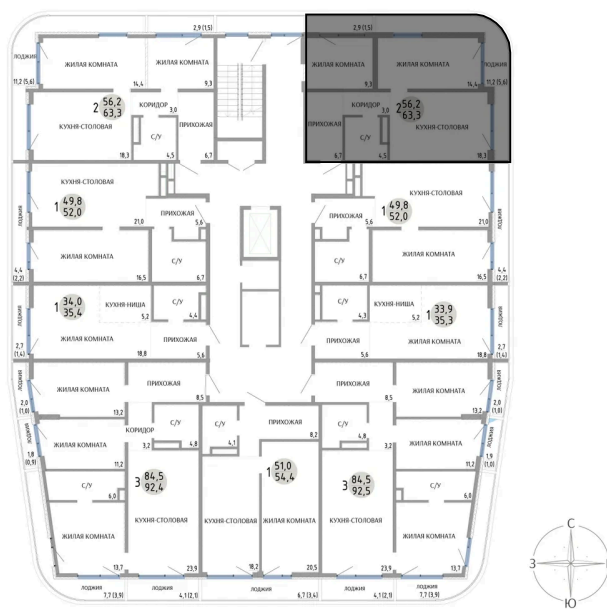

Номер: 10

2 КОМНАТНАЯ 63.3 М²

Отсканируйте QR-код и
смотрите на сайте
komarovokrim.ru

**10 500 000 руб.****В ипотеку от 31 477 руб.**

ПРЕДЧИСТОВАЯ ОТДЕЛКА

Корпус	ЖД 2 -	Этаж	2
Секция	1	Сдача	2 кв. 2028

16.04.2026 05:43 (Мск)

Не является публичной офертой, цена может быть скорректирована.
Информация взята с сайта «komarovokrim.ru»

НА ЭТАЖЕ 2

2 КОМНАТНАЯ 63.3 М²

ул. Заречная

ул. Комарова

16.04.2026 05:43 (Мск)

Не является публичной офертой, цена может быть скорректирована.

Информация взята с сайта «komarovokrim.ru»

НА ГЕНПЛАНЕ ЖД 2 -

2 КОМНАТНАЯ 63.3 М²

16.04.2026 05:43 (Мск)

Не является публичной офертой, цена может быть скорректирована.

Информация взята с сайта «komarovokrim.ru»