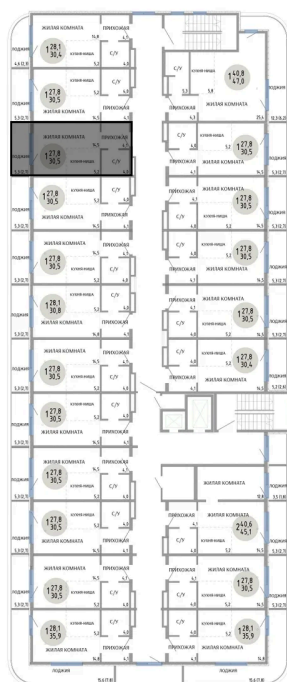

Номер: 63

СТУДИЯ 30.5 М<sup>2</sup>

Отсканируйте QR-код и  
смотрите на сайте  
komarovokrim.ru

6 100 000 руб.

В ипотеку от 18 287 руб.

ЧИСТОВАЯ ОТДЕЛКА

Корпус	ЖД 1 - Корпус 2	Этаж	4
Секция	1	Сдача	2 кв. 2028

## НА ЭТАЖЕ 4

СТУДИЯ 30.5 М<sup>2</sup>

ул. Заречная

ул. Комарова

16.04.2026 04:19 (Мск)

Не является публичной офертой, цена может быть скорректирована.

Информация взята с сайта «komarovokrim.ru»

## НА ГЕНПЛАНЕ ЖД 1 - КОРПУС 2

СТУДИЯ 30.5 М<sup>2</sup>

16.04.2026 04:19 (Мск)

Не является публичной офертой, цена может быть скорректирована.

Информация взята с сайта «[komarovokrim.ru](http://komarovokrim.ru)»