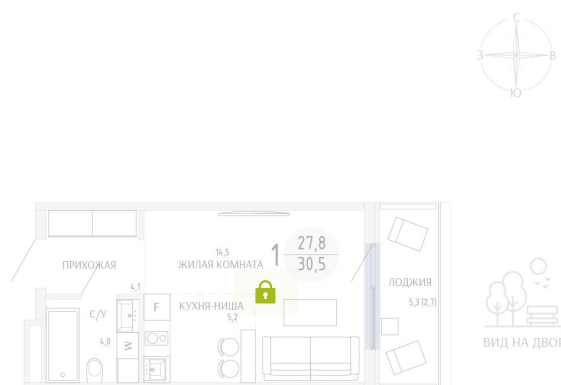

Номер: 91

СТУДИЯ 30.5 М<sup>2</sup>

Отсканируйте QR-код и  
смотрите на сайте  
komarovokrim.ru

6 390 000 руб.

В ипотеку от 19 156 руб.

ЧИСТОВАЯ ОТДЕЛКА

Корпус	ЖД 1 - Корпус 2	Этаж	5
Секция	1	Сдача	2 кв. 2028