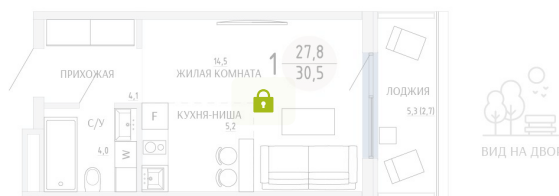

Номер: 91

СТУДИЯ 30.5 М²

Отсканируйте QR-код и
смотрите на сайте
komarovokrim.ru

6 010 000 руб.

В ипотеку от 18 017 руб.

ЧИСТОВАЯ ОТДЕЛКА

Корпус	ЖД 1 - Корпус 2	Этаж	5
Секция	1	Сдача	2 кв. 2028

16.04.2026 04:20 (Мск)

Не является публичной офертой, цена может быть скорректирована.
Информация взята с сайта «komarovokrim.ru»

НА ГЕНПЛАНЕ ЖД 1 - КОРПУС 2

СТУДИЯ 30.5 М²

16.04.2026 04:20 (Мск)

Не является публичной офертой, цена может быть скорректирована.