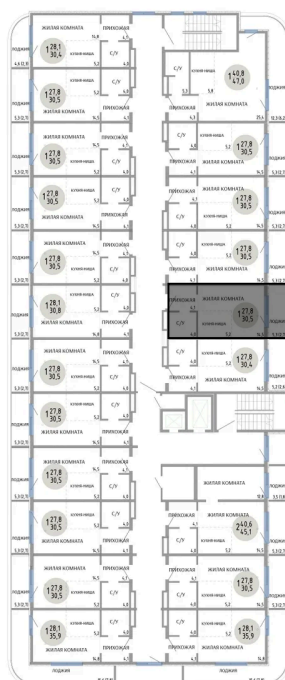

Номер: 133

СТУДИЯ 30.5 М²

Отсканируйте QR-код и
смотрите на сайте
komarovokrim.ru

6 220 000 руб.

В ипотеку от 18 647 руб.

ЧИСТОВАЯ ОТДЕЛКА

Корпус	ЖД 1 - Корпус 2	Этаж	7
Секция	1	Сдача	2 кв. 2028

16.04.2026 02:30 (Мск)

Не является публичной офертой, цена может быть скорректирована.
Информация взята с сайта «komarovokrim.ru»

НА ЭТАЖЕ 7

СТУДИЯ 30.5 М²

ул. Заречная

ул. Комарова

16.04.2026 02:30 (Мск)

Не является публичной офертой, цена может быть скорректирована.

Информация взята с сайта «komarovokrim.ru»

НА ГЕНПЛАНЕ ЖД 1 - КОРПУС 2

СТУДИЯ 30.5 М²

16.04.2026 02:30 (Мск)

Не является публичной офертой, цена может быть скорректирована.

Информация взята с сайта «komarovokrim.ru»