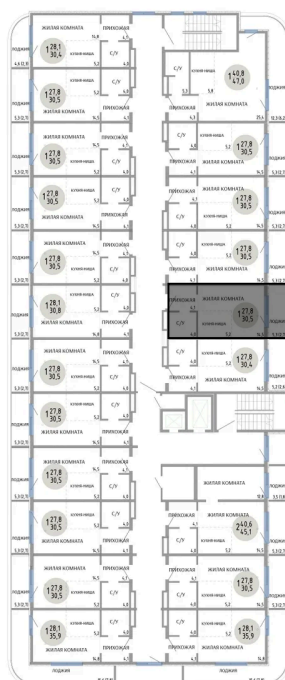

Номер: 133

СТУДИЯ 30.5 М²

Отсканируйте QR-код и
смотрите на сайте
komarovokrim.ru

6 480 000 руб.

В ипотеку от 19 426 руб.

ЧИСТОВАЯ ОТДЕЛКА

Корпус	ЖД 1 - Корпус 2	Этаж	7
Секция	1	Сдача	2 кв. 2028

27.06.2026 01:27 (Мск)

Не является публичной офертой, цена может быть скорректирована.
Информация взята с сайта «komarovokrim.ru».

НА ЭТАЖЕ 7

СТУДИЯ 30.5 М²

ул. Заречная

ул. Комарова

27.06.2026 01:27 (Мск)

Не является публичной офертой, цена может быть скорректирована.

Информация взята с сайта «komarovokrim.ru».

НА ГЕНПЛАНЕ ЖД 1 - КОРПУС 2

СТУДИЯ 30.5 М²

27.06.2026 01:27 (Мск)

Не является публичной офертой, цена может быть скорректирована.
Информация взята с сайта «komarovokrim.ru».