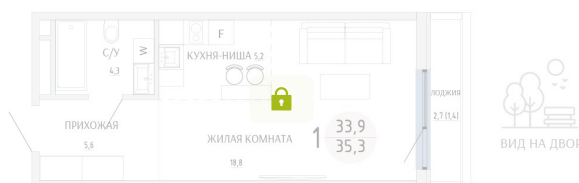

Номер: 66

СТУДИЯ 35.3 М²

Отсканируйте QR-код и
смотрите на сайте
komarovokrim.ru

6 650 000 руб.

ПРЕДЧИСТОВАЯ ОТДЕЛКА

В ипотеку от 19 936 руб.

Корпус	ЖД 2 -	Этаж	8
Секция	1	Сдача	2 кв. 2028

16.04.2026 05:38 (Мск)

Не является публичной офертой, цена может быть скорректирована.
Информация взята с сайта «komarovokrim.ru»

НА ЭТАЖЕ 8

СТУДИЯ 35.3 М²

ул. Заречная

ул. Комарова

16.04.2026 05:38 (Мск)

Не является публичной офертой, цена может быть скорректирована.
Информация взята с сайта «komarovkrim.ru»