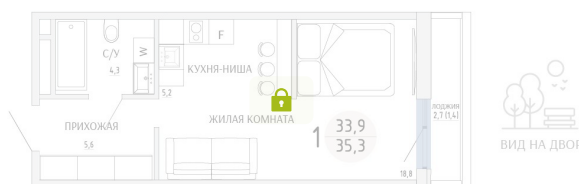

Номер: 66

СТУДИЯ 35.3 М<sup>2</sup>

Отсканируйте QR-код и  
смотрите на сайте  
komarovokrim.ru

6 660 000 руб.

В ипотеку от 19 966 руб.

ПРЕДЧИСТОВАЯ ОТДЕЛКА

Корпус	ЖД 2 -	Этаж	8
Секция	1	Сдача	2 кв. 2028

31.05.2026 11:50 (Мск)

Не является публичной офертой, цена может быть скорректирована.  
Информация взята с сайта «komarovokrim.ru».

**НА ЭТАЖЕ 8**

**СТУДИЯ 35.3 М<sup>2</sup>**

ул. Заречная

ул. Комарова

31.05.2026 11:50 (Мск)

Не является публичной офертой, цена может быть скорректирована.  
Информация взята с сайта «komarovkrim.ru».