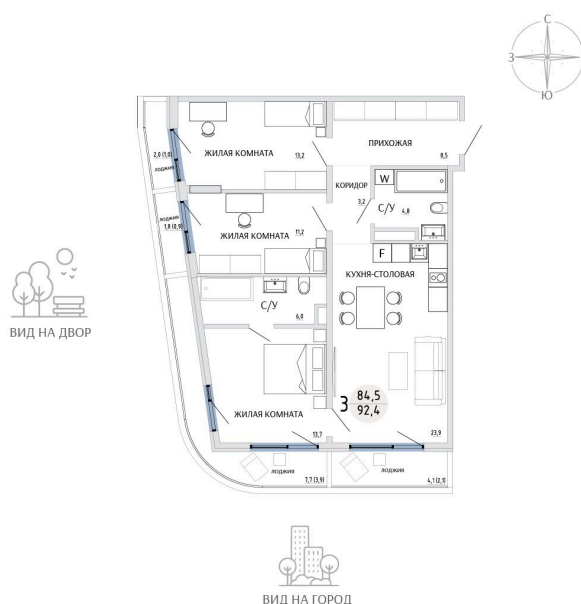

Номер: 33

3 КОМНАТНАЯ 92.4 М²

Отсканируйте QR-код и
смотрите на сайте
komarovokrim.ru

15 230 000 руб.

В ипотеку от 45 656 руб.

ПРЕДЧИСТОВАЯ ОТДЕЛКА

Корпус	ЖД 4 -	Этаж	4
Секция	1	Сдача	2 кв. 2028

04.06.2026 03:33 (Мск)

Не является публичной офертой, цена может быть скорректирована.
Информация взята с сайта «komarovokrim.ru».

НА ЭТАЖЕ 4

3 КОМНАТНАЯ 92.4 М²

ул. Заречная

ул. Комарова

04.06.2026 03:33 (Мск)

Не является публичной офертой, цена может быть скорректирована.
Информация взята с сайта «komarovkrim.ru».