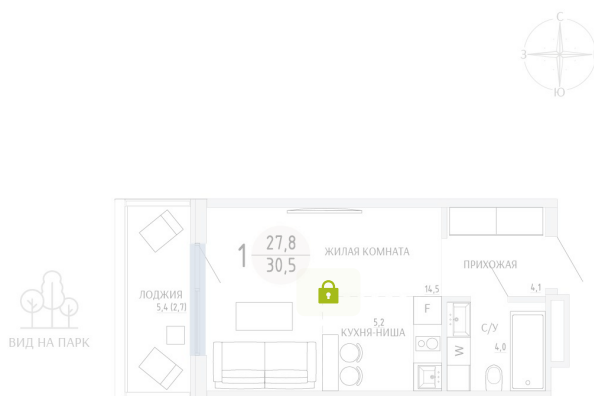

Номер: 27

СТУДИЯ 30.5 М²

Отсканируйте QR-код и
смотрите на сайте
komarovokrim.ru

6 120 000 руб.

В ипотеку от 18 347 руб.

ЧИСТОВАЯ ОТДЕЛКА

Корпус	ЖД 1 - Корпус1	Этаж	3
Секция	1	Сдача	2 кв. 2028

15.04.2026 00:49 (Мск)

Не является публичной офертой, цена может быть скорректирована.
Информация взята с сайта «komarovokrim.ru»

НА ГЕНПЛАНЕ ЖД 1 - КОРПУС 1

СТУДИЯ 30.5 М²

15.04.2026 00:49 (Мск)

Не является публичной офертой, цена может быть скорректирована.