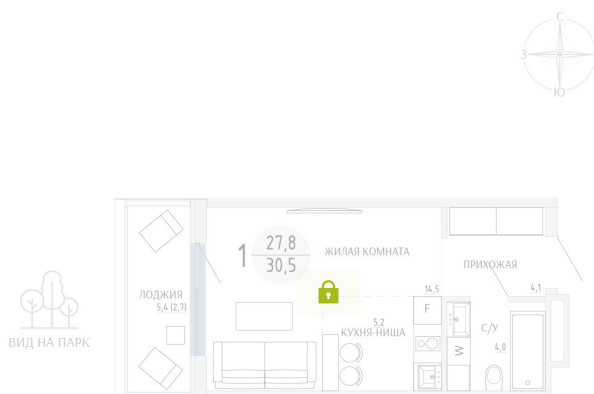

Номер: 27

СТУДИЯ 30.5 М²Отсканируйте QR-код и
смотрите на сайте
komarovokrim.ru

6 500 000 руб.

В ипотеку от 19 486 руб.

ЧИСТОВАЯ ОТДЕЛКА

Корпус	ЖД 1 - Корпус1	Этаж	3
Секция	1	Сдача	2 кв. 2028

17.06.2026 11:55 (Мск)

Не является публичной офертой, цена может быть скорректирована.
Информация взята с сайта «komarovokrim.ru».

НА ЭТАЖЕ 3

СТУДИЯ 30.5 М²

ул. Заречная

ул. Комарова

17.06.2026 11:55 (Мск)

Не является публичной офертой, цена может быть скорректирована.
Информация взята с сайта «komarovokrim.ru».