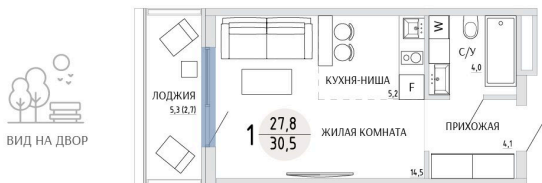

Номер: 56

СТУДИЯ 30.5 М²

Отсканируйте QR-код и
смотрите на сайте
komarovokrim.ru

6 100 000 руб.

В ипотеку от 18 287 руб.

ЧИСТОВАЯ ОТДЕЛКА

Корпус	ЖД 1 - Корпус 2	Этаж	4
Секция	1	Сдача	2 кв. 2028

15.04.2026 00:35 (Мск)

Не является публичной офертой, цена может быть скорректирована.
Информация взята с сайта «komarovokrim.ru»

НА ЭТАЖЕ 4

СТУДИЯ 30.5 М²

ул. Заречная

ул. Комарова

15.04.2026 00:35 (Мск)

Не является публичной офертой, цена может быть скорректирована.

Информация взята с сайта «komarovokrim.ru»

НА ГЕНПЛАНЕ ЖД 1 - КОРПУС 2

СТУДИЯ 30.5 М²

15.04.2026 00:35 (Мск)

Не является публичной офертой, цена может быть скорректирована.

Информация взята с сайта «komarovokrim.ru»