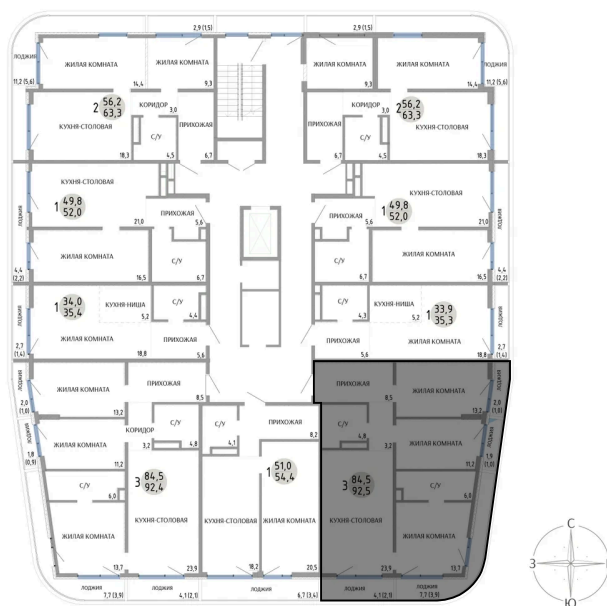

Номер: 58

3 КОМНАТНАЯ 92.5 М²Отсканируйте QR-код и
смотрите на сайте
komarovokrim.ru**15 070 000 руб.**

В ипотеку от 45 177 руб.

ПРЕДЧИСТОВАЯ ОТДЕЛКА

Корпус	ЖД 3 -	Этаж	7
Секция	1	Сдача	2 кв. 2028

15.04.2026 00:26 (Мск)

Не является публичной офертой, цена может быть скорректирована.
Информация взята с сайта «komarovokrim.ru»

НА ЭТАЖЕ 7

3 КОМНАТНАЯ 92.5 М²

ул. Заречная

ул. Комарова

15.04.2026 00:26 (Мск)

Не является публичной офертой, цена может быть скорректирована.