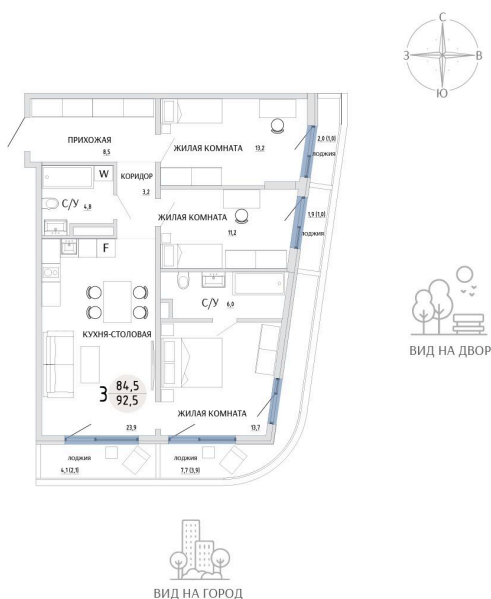

Номер: 58

3 КОМНАТНАЯ 92.5 М²Отсканируйте QR-код и
смотрите на сайте
komarovokrim.ru**15 070 000 руб.**

В ипотеку от 45 177 руб.

ПРЕДЧИСТОВАЯ ОТДЕЛКА

Корпус	ЖД 3 -	Этаж	7
Секция	1	Сдача	2 кв. 2028

15.04.2026 00:26 (Мск)

Не является публичной офертой, цена может быть скорректирована.
Информация взята с сайта «komarovokrim.ru»

НА ЭТАЖЕ 7

3 КОМНАТНАЯ 92.5 М²

ул. Заречная

ул. Комарова

15.04.2026 00:26 (Мск)

Не является публичной офертой, цена может быть скорректирована.

Информация взята с сайта «komarovokrim.ru»

НА ГЕНПЛАНЕ ЖД 3 -

3 КОМНАТНАЯ 92.5 М²

15.04.2026 00:26 (Мск)

Не является публичной офертой, цена может быть скорректирована.

Информация взята с сайта «komarovokrim.ru»