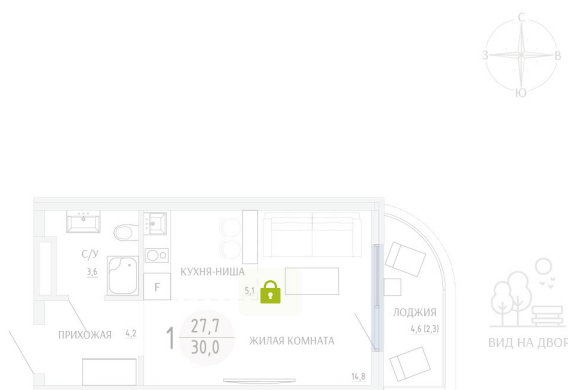

Номер: 6

СТУДИЯ 30 М²

Отсканируйте QR-код и
смотрите на сайте
komarovokrim.ru

6 100 000 руб.

В ипотеку от 18 287 руб.

ЧИСТОВАЯ ОТДЕЛКА

| | | | |
|--------|----------------|-------|------------|
| Корпус | ЖД 1 - Корпус1 | Этаж | 1 |
| Секция | 1 | Сдача | 2 кв. 2028 |

27.06.2026 21:59 (Мск)

Не является публичной офертой, цена может быть скорректирована.
Информация взята с сайта «komarovokrim.ru».

НА ЭТАЖЕ 1

СТУДИЯ 30 М²

27.06.2026 21:59 (Мск)

Не является публичной офертой, цена может быть скорректирована.
Информация взята с сайта «komarovokrim.ru».