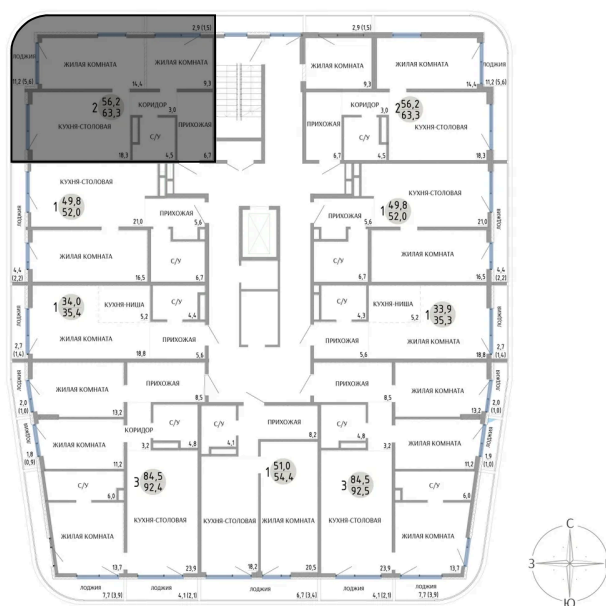

Номер: 36

2 КОМНАТНАЯ 63.3 М²Отсканируйте QR-код и
смотрите на сайте
komarovokrim.ru**10 630 000 руб.**

В ипотеку от 31 867 руб.

ПРЕДЧИСТОВАЯ ОТДЕЛКА

Корпус	ЖД 4 -	Этаж	4
Секция	1	Сдача	2 кв. 2028

16.04.2026 02:25 (Мск)

Не является публичной офертой, цена может быть скорректирована.
Информация взята с сайта «komarovokrim.ru»

НА ЭТАЖЕ 4

2 КОМНАТНАЯ 63.3 М²

ул. Заречная

ул. Комарова

16.04.2026 02:25 (Мск)

Не является публичной офертой, цена может быть скорректирована.

Информация взята с сайта «komarovkrim.ru»

НА ГЕНПЛАНЕ ЖД 4 -

2 КОМНАТНАЯ 63.3 М²

16.04.2026 02:25 (Мск)

Не является публичной офертой, цена может быть скорректирована.

Информация взята с сайта «komarovokrim.ru»