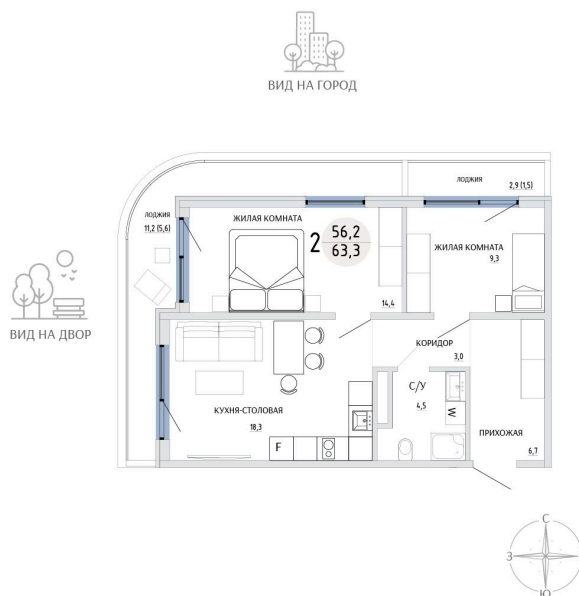

Номер: 36

2 КОМНАТНАЯ 63.3 М²Отсканируйте QR-код и
смотрите на сайте
komarovokrim.ru**10 630 000 руб.**

В ипотеку от 31 867 руб.

ПРЕДЧИСТОВАЯ ОТДЕЛКА

Корпус	ЖД 4 -	Этаж	4
Секция	1	Сдача	2 кв. 2028

16.04.2026 02:25 (Мск)

Не является публичной офертой, цена может быть скорректирована.
Информация взята с сайта «komarovokrim.ru»

НА ЭТАЖЕ 4

2 КОМНАТНАЯ 63.3 М²

ул. Заречная

ул. Комарова

16.04.2026 02:25 (Мск)

Не является публичной офертой, цена может быть скорректирована.

Информация взята с сайта «komarovkrim.ru»

НА ГЕНПЛАНЕ ЖД 4 -

2 КОМНАТНАЯ 63.3 М²

16.04.2026 02:25 (Мск)

Не является публичной офертой, цена может быть скорректирована.

Информация взята с сайта «komarovokrim.ru»