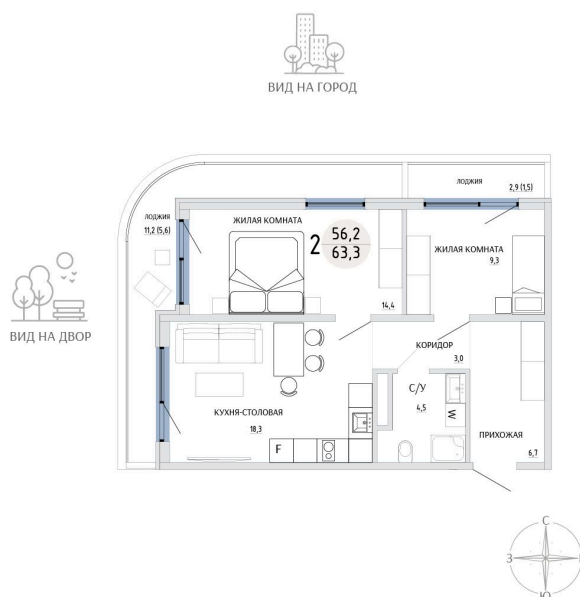

Номер: 36

2 КОМНАТНАЯ 63.3 М²

Отсканируйте QR-код и
смотрите на сайте
komarovokrim.ru

10 740 000 руб.

В ипотеку от 32 196 руб.

ПРЕДЧИСТОВАЯ ОТДЕЛКА

Корпус	ЖД 4 -	Этаж	4
Секция	1	Сдача	2 кв. 2028

31.05.2026 16:44 (Мск)

Не является публичной офертой, цена может быть скорректирована.
Информация взята с сайта «komarovokrim.ru».

НА ЭТАЖЕ 4

2 КОМНАТНАЯ 63.3 М²

ул. Заречная

ул. Комарова

31.05.2026 16:44 (Мск)

Не является публичной офертой, цена может быть скорректирована.

Информация взята с сайта «komarovkrim.ru».

НА ГЕНПЛАНЕ ЖД 4 -

2 КОМНАТНАЯ 63.3 М²

31.05.2026 16:44 (Мск)

Не является публичной офертой, цена может быть скорректирована.
Информация взята с сайта «komarovokrim.ru».