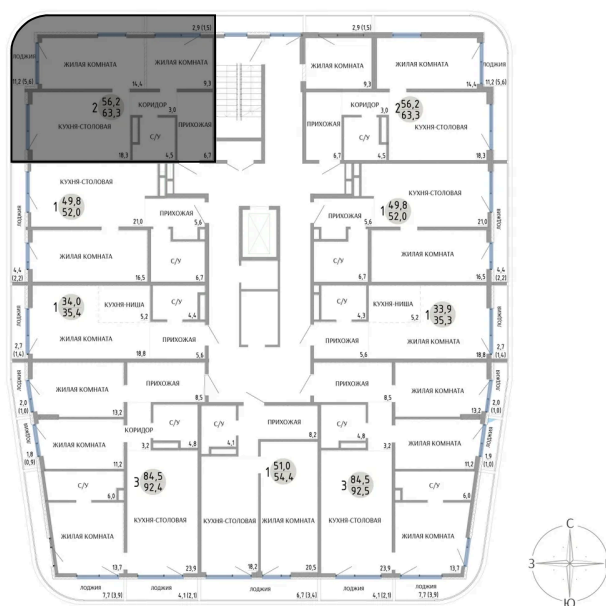

Номер: 36

2 КОМНАТНАЯ 63.3 М²

Отсканируйте QR-код и
смотрите на сайте
komarovokrim.ru

10 740 000 руб.

В ипотеку от 32 196 руб.

ПРЕДЧИСТОВАЯ ОТДЕЛКА

Корпус	ЖД 4 -	Этаж	4
Секция	1	Сдача	2 кв. 2028

31.05.2026 16:44 (Мск)

Не является публичной офертой, цена может быть скорректирована.
Информация взята с сайта «komarovokrim.ru».

НА ЭТАЖЕ 4

2 КОМНАТНАЯ 63.3 М²

ул. Заречная

ул. Комарова

31.05.2026 16:44 (Мск)

Не является публичной офертой, цена может быть скорректирована.

Информация взята с сайта «komarovkrim.ru».

НА ГЕНПЛАНЕ ЖД 4 -

2 КОМНАТНАЯ 63.3 М²

31.05.2026 16:44 (Мск)

Не является публичной офертой, цена может быть скорректирована.
Информация взята с сайта «komarovokrim.ru».