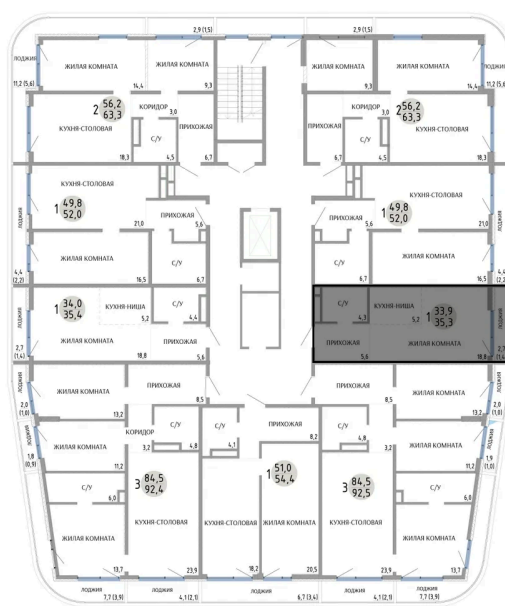

Номер: 48

СТУДИЯ 35.3 М²

Отсканируйте QR-код и
смотрите на сайте
komarovokrim.ru

5 922 000 руб.

ПРЕДЧИСТОВАЯ ОТДЕЛКА

Корпус	ЖД 2 -	Этаж	6
Секция	1	Сдача	2 кв. 2028

31.05.2026 16:44 (Мск)

Не является публичной офертой, цена может быть скорректирована.
Информация взята с сайта «komarovokrim.ru».

НА ЭТАЖЕ 6

СТУДИЯ 35.3 М²

ул. Заречная

ул. Комарова

31.05.2026 16:44 (Мск)

Не является публичной офертой, цена может быть скорректирована.

Информация взята с сайта «komarovkrim.ru».

НА ГЕНПЛАНЕ ЖД 2 -