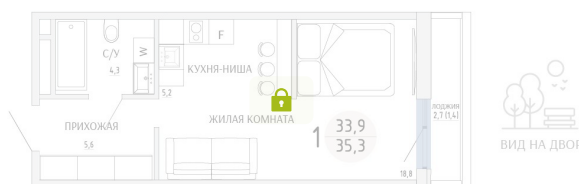

Номер: 48

СТУДИЯ 35.3 М²

Отсканируйте QR-код и
смотрите на сайте
komarovokrim.ru

5 922 000 руб.

ПРЕДЧИСТОВАЯ ОТДЕЛКА

Корпус	ЖД 2 -	Этаж	6
Секция	1	Сдача	2 кв. 2028

31.05.2026 16:44 (Мск)

Не является публичной офертой, цена может быть скорректирована.
Информация взята с сайта «komarovokrim.ru».

НА ЭТАЖЕ 6

СТУДИЯ 35.3 М²

ул. Заречная

ул. Комарова

31.05.2026 16:44 (Мск)

Не является публичной офертой, цена может быть скорректирована.

Информация взята с сайта «komarovkrim.ru».

НА ГЕНПЛАНЕ ЖД 2 -