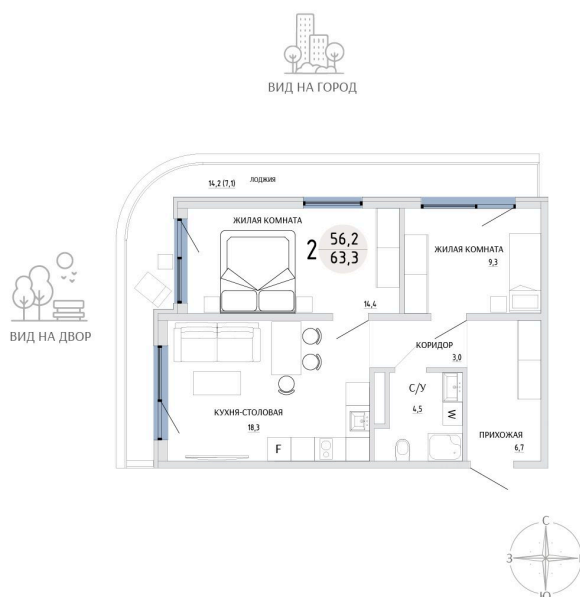

Номер: 9

2 КОМНАТНАЯ 63.3 М²

Отсканируйте QR-код и
смотрите на сайте
komarovokrim.ru

10 780 000 руб.

В ипотеку от 32 316 руб.

ПРЕДЧИСТОВАЯ ОТДЕЛКА

Корпус	ЖД 4 -	Этаж	1
Секция	1	Сдача	2 кв. 2028

24.06.2026 06:26 (Мск)

Не является публичной офертой, цена может быть скорректирована.
Информация взята с сайта «komarovokrim.ru».

НА ЭТАЖЕ 1

2 КОМНАТНАЯ 63.3 М²

ул. Заречная

ул. Комарова

24.06.2026 06:26 (Мск)

Не является публичной офертой, цена может быть скорректирована.
Информация взята с сайта «komarovokrim.ru».

НА ГЕНПЛАНЕ ЖД 4 -

2 КОМНАТНАЯ 63.3 М²

24.06.2026 06:26 (Мск)

Не является публичной офертой, цена может быть скорректирована.
Информация взята с сайта «komarovokrim.ru».