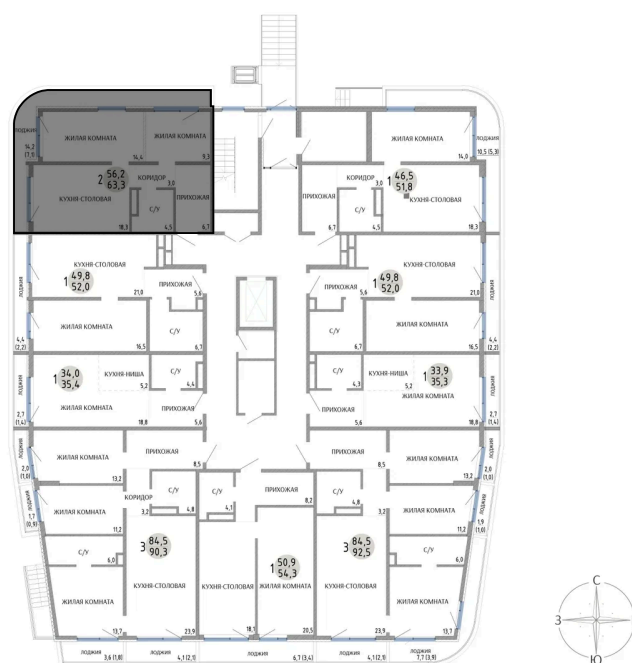

Номер: 9

2 КОМНАТНАЯ 63.3 М²

Отсканируйте QR-код и
смотрите на сайте
komarovokrim.ru

10 780 000 руб.

В ипотеку от 32 316 руб.

ПРЕДЧИСТОВАЯ ОТДЕЛКА

Корпус	ЖД 4 -	Этаж	1
Секция	1	Сдача	2 кв. 2028

24.06.2026 06:26 (Мск)

Не является публичной офертой, цена может быть скорректирована.
Информация взята с сайта «komarovokrim.ru».

НА ЭТАЖЕ 1

2 КОМНАТНАЯ 63.3 М²

ул. Заречная

ул. Комарова

24.06.2026 06:26 (Мск)

Не является публичной офертой, цена может быть скорректирована.
Информация взята с сайта «komarovokrim.ru».

НА ГЕНПЛАНЕ ЖД 4 -

2 КОМНАТНАЯ 63.3 М²

24.06.2026 06:26 (Мск)

Не является публичной офертой, цена может быть скорректирована.
Информация взята с сайта «komarovokrim.ru».