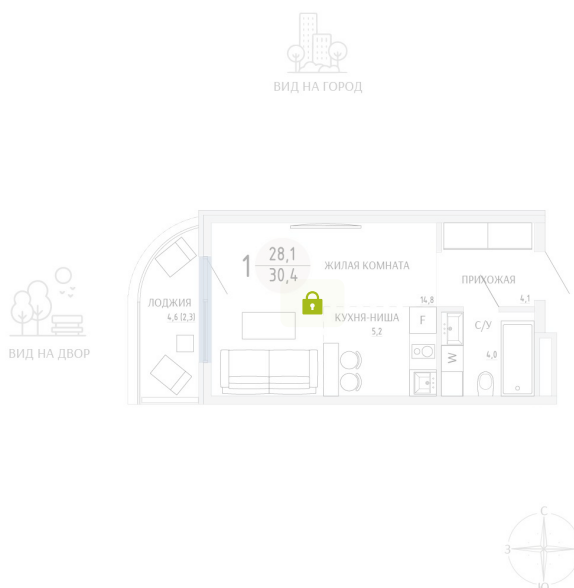

Номер: 128

СТУДИЯ 30.4 М²

Отсканируйте QR-код и
смотрите на сайте
komarovokrim.ru

6 610 000 руб.

В ипотеку от 19 816 руб.

ЧИСТОВАЯ ОТДЕЛКА

Корпус	ЖД 1 - Корпус 2	Этаж	7
Секция	1	Сдача	2 кв. 2028

31.05.2026 02:44 (Мск)

Не является публичной офертой, цена может быть скорректирована.
Информация взята с сайта «komarovokrim.ru».

НА ЭТАЖЕ 7

СТУДИЯ 30.4 М²

ул. Заречная

ул. Комарова

31.05.2026 02:44 (Мск)

Не является публичной офертой, цена может быть скорректирована.