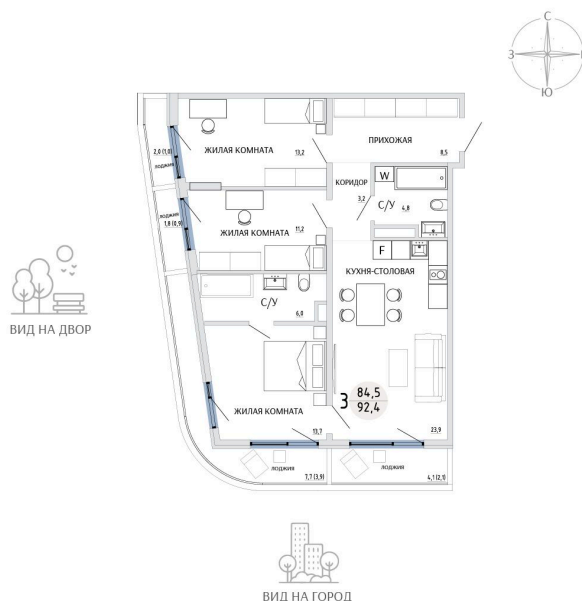

Номер: 51

3 КОМНАТНАЯ 92.4 М²

Отсканируйте QR-код и
смотрите на сайте
komarovokrim.ru

15 380 000 руб.

В ипотеку от 46 106 руб.

ПРЕДЧИСТОВАЯ ОТДЕЛКА

ЕВРОПЛАНИРОВКА

Корпус	ЖД 4 -	Этаж	6
Секция	1	Сдача	2 кв. 2028

27.06.2026 20:58 (Мск)

Не является публичной офертой, цена может быть скорректирована.
Информация взята с сайта «komarovokrim.ru».

НА ЭТАЖЕ 6

3 КОМНАТНАЯ 92.4 М²

ул. Заречная

ул. Комарова

27.06.2026 20:58 (Мск)