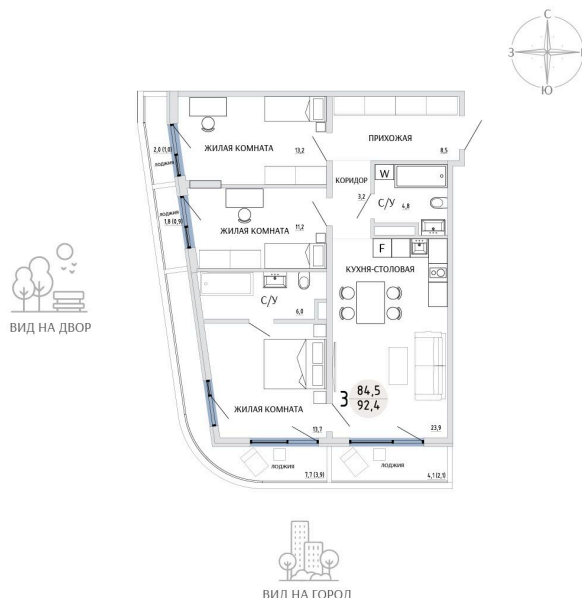

Номер: 51

3 КОМНАТНАЯ 92.4 М²

Отсканируйте QR-код и
смотрите на сайте
komarovokrim.ru

14 920 000 руб.

В ипотеку от 44 727 руб.

ПРЕДЧИСТОВАЯ ОТДЕЛКА

Корпус	ЖД 4 -	Этаж	6
Секция	1	Сдача	2 кв. 2028

16.04.2026 04:22 (Мск)

Не является публичной офертой, цена может быть скорректирована.
Информация взята с сайта «komarovokrim.ru»

НА ЭТАЖЕ 6

3 КОМНАТНАЯ 92.4 М²

ул. Заречная

ул. Комарова

16.04.2026 04:22 (Мск)

Не является публичной офертой, цена может быть скорректирована.