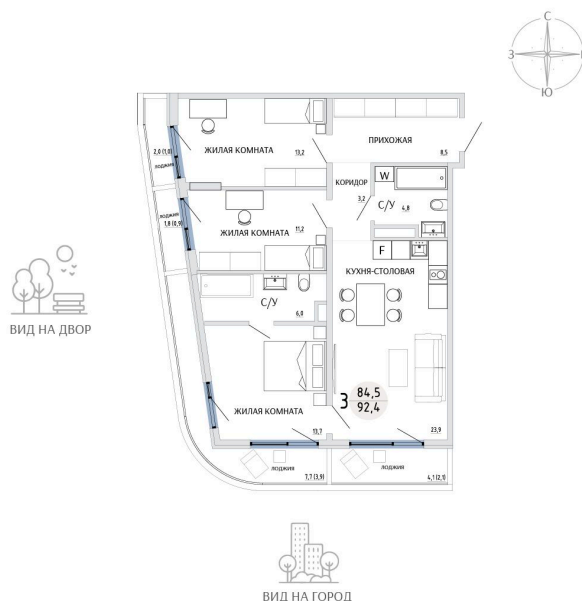

Номер: 24

3 КОМНАТНАЯ 92.4 М²

Отсканируйте QR-код и
смотрите на сайте
komarovokrim.ru

14 860 000 руб.

В ипотеку от 44 547 руб.

ПРЕДЧИСТОВАЯ ОТДЕЛКА

Корпус	ЖД 4 -	Этаж	3
Секция	1	Сдача	2 кв. 2028

30.05.2026 10:12 (Мск)

Не является публичной офертой, цена может быть скорректирована.
Информация взята с сайта «komarovokrim.ru».

НА ЭТАЖЕ 3

3 КОМНАТНАЯ 92.4 М²

ул. Заречная

ул. Комарова

30.05.2026 10:12 (Мск)

Не является публичной офертой, цена может быть скорректирована.

Информация взята с сайта «komarovkrim.ru».

НА ГЕНПЛАНЕ ЖД 4 -

3 КОМНАТНАЯ 92.4 М²

30.05.2026 10:12 (Мск)

Не является публичной офертой, цена может быть скорректирована.
Информация взята с сайта «komarovokrim.ru».