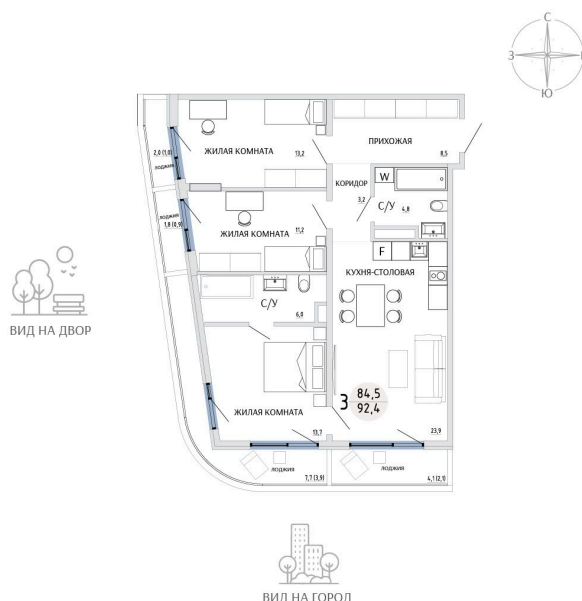

Номер: 24

3 КОМНАТНАЯ 92.4 М²

Отсканируйте QR-код и
смотрите на сайте
komarovokrim.ru

**14 710 000 руб.**

В ипотеку от 44 097 руб.

ПРЕДЧИСТОВАЯ ОТДЕЛКА

Корпус	ЖД 4 -	Этаж	3
Секция	1	Сдача	2 кв. 2028

15.04.2026 04:04 (Мск)

Не является публичной офертой, цена может быть скорректирована.
Информация взята с сайта «komarovokrim.ru»

НА ЭТАЖЕ 3

3 КОМНАТНАЯ 92.4 М²

ул. Заречная

ул. Комарова

15.04.2026 04:04 (Мск)

Не является публичной офертой, цена может быть скорректирована.