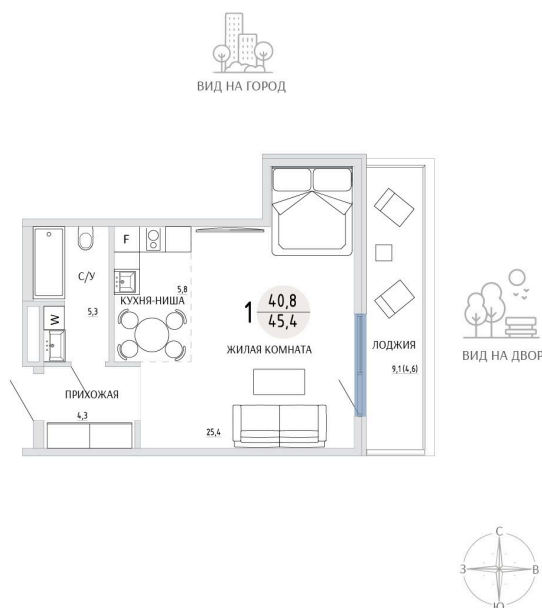

Номер: 9

СТУДИЯ 45.4 М²

Отсканируйте QR-код и
смотрите на сайте
komarovokrim.ru

9 580 000 руб.

В ипотеку от 28 719 руб.

ЧИСТОВАЯ ОТДЕЛКА

Корпус	ЖД 1 - Корпус 2	Этаж	1
Секция	1	Сдача	2 кв. 2028

15.06.2026 11:21 (Мск)

Не является публичной офертой, цена может быть скорректирована.
Информация взята с сайта «komarovokrim.ru».

НА ЭТАЖЕ 1

СТУДИЯ 45.4 М²

ул. Заречная

ул. Комарова

15.06.2026 11:21 (Мск)

Не является публичной офертой, цена может быть скорректирована.

Информация взята с сайта «komarovkrim.ru».

НА ГЕНПЛАНЕ ЖД 1 - КОРПУС 2

СТУДИЯ 45.4 М²

15.06.2026 11:21 (Мск)

Не является публичной офертой, цена может быть скорректирована.
Информация взята с сайта «komarovokrim.ru».