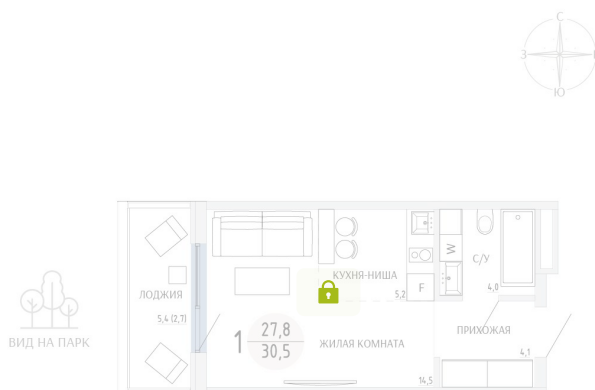

Номер: 47

СТУДИЯ 30.5 М²

Отсканируйте QR-код и
смотрите на сайте
komarovokrim.ru

6 660 000 руб.

В ипотеку от 19 966 руб.

ЧИСТОВАЯ ОТДЕЛКА

Корпус	ЖД 1 - Корпус1	Этаж	4
Секция	1	Сдача	2 кв. 2028

28.06.2026 01:59 (Мск)

Не является публичной офертой, цена может быть скорректирована.
Информация взята с сайта «komarovokrim.ru».

НА ЭТАЖЕ 4

СТУДИЯ 30.5 М²

ул. Заречная

ул. Комарова

28.06.2026 01:59 (Мск)

Не является публичной офертой, цена может быть скорректирована.
Информация взята с сайта «komarovokrim.ru».