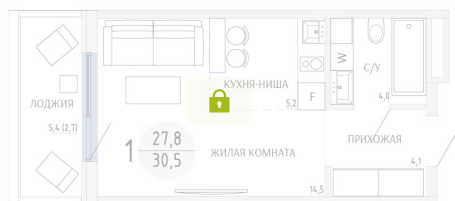

Номер: 47

СТУДИЯ 30.5 М²

Отсканируйте QR-код и
смотрите на сайте
komarovokrim.ru

ВИД НА ПАРК

6 260 000 руб.

В ипотеку от 18 766 руб.

ЧИСТОВАЯ ОТДЕЛКА

Корпус	ЖД 1 - Корпус1	Этаж	4
Секция	1	Сдача	2 кв. 2028

16.04.2026 04:16 (Мск)

Не является публичной офертой, цена может быть скорректирована.
Информация взята с сайта «komarovokrim.ru»

НА ЭТАЖЕ 4

СТУДИЯ 30.5 М²

ул. Заречная

ул. Комарова

16.04.2026 04:16 (Мск)

Не является публичной офертой, цена может быть скорректирована.

Информация взята с сайта «komarovokrim.ru»

НА ГЕНПЛАНЕ ЖД 1 - КОРПУС 1

СТУДИЯ 30.5 М²

16.04.2026 04:16 (Мск)

Не является публичной офертой, цена может быть скорректирована.

Информация взята с сайта «komarovokrim.ru»