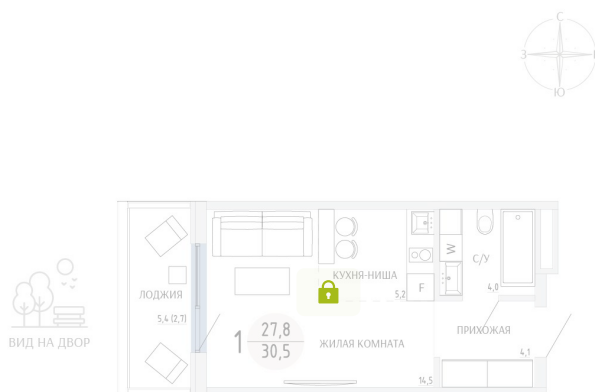

Номер: 16

СТУДИЯ 30.5 М²

Отсканируйте QR-код и
смотрите на сайте
komarovokrim.ru

6 120 000 руб.

В ипотеку от 18 347 руб.

ЧИСТОВАЯ ОТДЕЛКА

Корпус	ЖД 1 - Корпус 2	Этаж	2
Секция	1	Сдача	2 кв. 2028

16.04.2026 04:17 (Мск)

Не является публичной офертой, цена может быть скорректирована.
Информация взята с сайта «komarovokrim.ru»

НА ЭТАЖЕ 2

СТУДИЯ 30.5 М²

ул. Заречная

ул. Комарова

16.04.2026 04:17 (Мск)

Не является публичной офертой, цена может быть скорректирована.