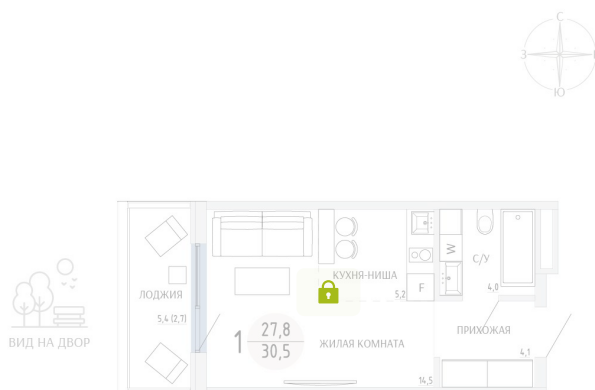

Номер: 16

СТУДИЯ 30.5 М<sup>2</sup>

Отсканируйте QR-код и  
смотрите на сайте  
komarovokrim.ru

6 500 000 руб.

В ипотеку от 19 486 руб.

ЧИСТОВАЯ ОТДЕЛКА

Корпус	ЖД 1 - Корпус 2	Этаж	2
Секция	1	Сдача	2 кв. 2028