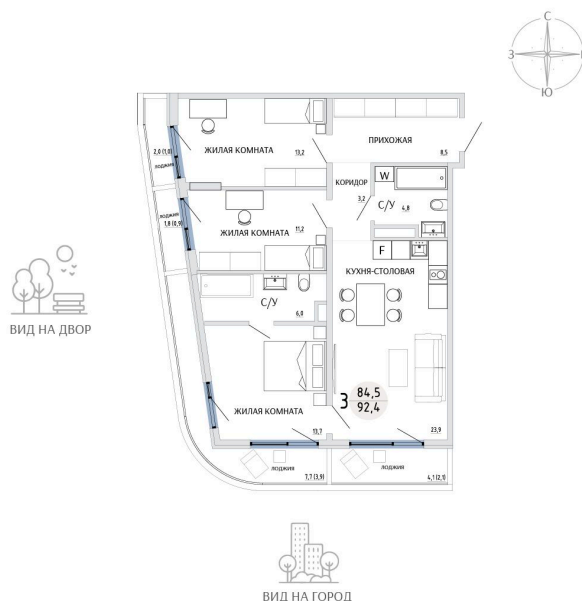

Номер: 69

3 КОМНАТНАЯ 92.4 М²

Отсканируйте QR-код и
смотрите на сайте
komarovokrim.ru

16 090 000 руб.

В ипотеку от 48 234 руб.

ПРЕДЧИСТОВАЯ ОТДЕЛКА

Корпус	ЖД 4 -	Этаж	8
Секция	1	Сдача	2 кв. 2028

31.05.2026 03:44 (Мск)

Не является публичной офертой, цена может быть скорректирована.
Информация взята с сайта «komarovokrim.ru».

НА ЭТАЖЕ 8

3 КОМНАТНАЯ 92.4 М²

ул. Заречная

ул. Комарова

31.05.2026 03:44 (Мск)

Не является публичной офертой, цена может быть скорректирована.
Информация взята с сайта «komarovkrim.ru».