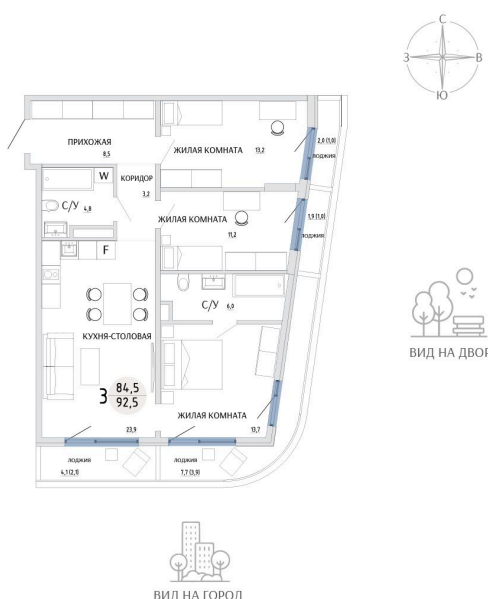

## 3 КОМНАТНАЯ 92.5 М<sup>2</sup>

Отсканируйте QR-код и  
смотрите на сайте  
komarovokrim.ru

14 490 000 руб.

В ипотеку от 43 438 руб.

ПРЕДЧИСТОВАЯ ОТДЕЛКА

Корпус	ЖД 3 -	Этаж	2
Секция	1	Сдача	2 кв. 2028

30.05.2026 02:32 (Мск)