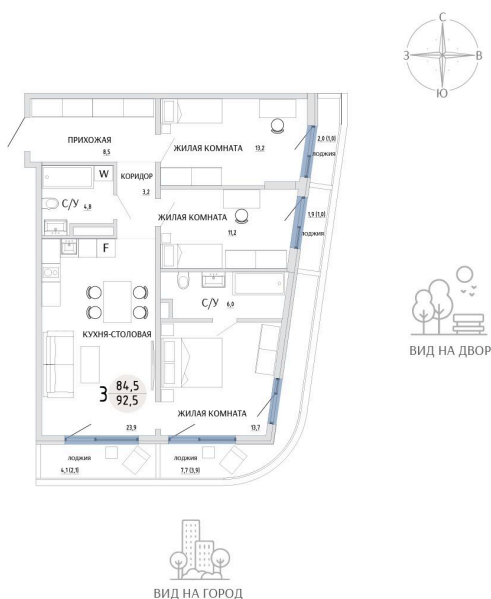

Номер: 13

3 КОМНАТНАЯ 92.5 М²Отсканируйте QR-код и
смотрите на сайте
komarovokrim.ru**14 340 000 руб.**

В ипотеку от 42 988 руб.

ПРЕДЧИСТОВАЯ ОТДЕЛКА

Корпус	ЖД 3 -	Этаж	2
Секция	1	Сдача	2 кв. 2028

14.04.2026 23:00 (Мск)

Не является публичной офертой, цена может быть скорректирована.
Информация взята с сайта «komarovokrim.ru»

НА ГЕНПЛАНЕ ЖД 3 -

3 КОМНАТНАЯ 92.5 М²

14.04.2026 23:00 (Мск)

Не является публичной офертой, цена может быть скорректирована.