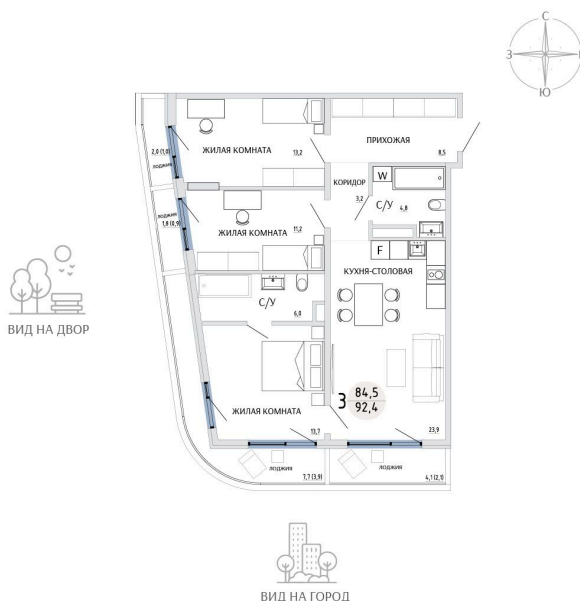

Номер: 51

3 КОМНАТНАЯ 92.4 М²

Отсканируйте QR-код и
смотрите на сайте
komarovokrim.ru

15 080 000 руб.

В ипотеку от 45 207 руб.

ПРЕДЧИСТОВАЯ ОТДЕЛКА

ЕВРОПЛАНИРОВКА

Корпус	ЖД 3 -	Этаж	6
Секция	1	Сдача	2 кв. 2028

24.06.2026 21:16 (Мск)

Не является публичной офертой, цена может быть скорректирована.
Информация взята с сайта «komarovokrim.ru».

НА ЭТАЖЕ 6

3 КОМНАТНАЯ 92.4 М²

ул. Заречная

ул. Комарова

24.06.2026 21:16 (Мск)