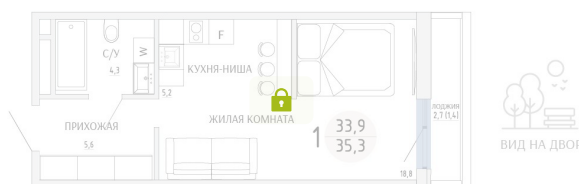

Номер: 12

СТУДИЯ 35.3 М²

Отсканируйте QR-код и
смотрите на сайте
komarovokrim.ru

6 030 000 руб.

В ипотеку от 18 077 руб.

ПРЕДЧИСТОВАЯ ОТДЕЛКА

Корпус	ЖД 3 -	Этаж	2
Секция	1	Сдача	2 кв. 2028

31.05.2026 08:39 (Мск)

Не является публичной офертой, цена может быть скорректирована.
Информация взята с сайта «komarovokrim.ru».

НА ЭТАЖЕ 2

СТУДИЯ 35.3 М²

ул. Заречная

ул. Комарова

31.05.2026 08:39 (Мск)

Не является публичной офертой, цена может быть скорректирована.
Информация взята с сайта «komarovkrim.ru».