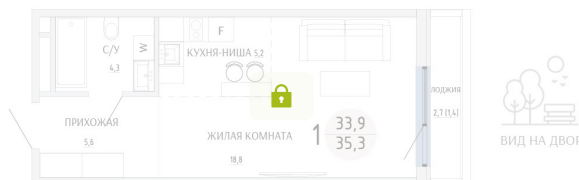

Номер: 12

СТУДИЯ 35.3 М²

Отсканируйте QR-код и
смотрите на сайте
komarovokrim.ru

5 970 000 руб.

В ипотеку от 17 897 руб.

ПРЕДЧИСТОВАЯ ОТДЕЛКА

Корпус	ЖД 3 -	Этаж	2
Секция	1	Сдача	2 кв. 2028

16.04.2026 05:38 (Мск)

Не является публичной офертой, цена может быть скорректирована.
Информация взята с сайта «komarovokrim.ru»

НА ЭТАЖЕ 2

СТУДИЯ 35.3 М²

ул. Заречная

ул. Комарова

16.04.2026 05:38 (Мск)

Не является публичной офертой, цена может быть скорректирована.