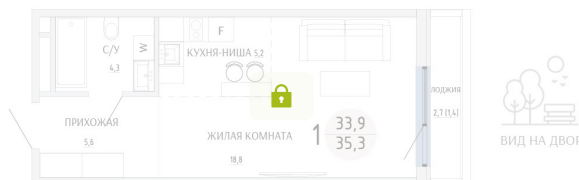

Номер: 12

СТУДИЯ 35.3 М²

Отсканируйте QR-код и
смотрите на сайте
komarovokrim.ru

5 970 000 руб.

В ипотеку от 17 897 руб.

ПРЕДЧИСТОВАЯ ОТДЕЛКА

Корпус	ЖД 3 -	Этаж	2
Секция	1	Сдача	2 кв. 2028

16.04.2026 07:34 (Мск)

Не является публичной офертой, цена может быть скорректирована.
Информация взята с сайта «komarovokrim.ru»

НА ЭТАЖЕ 2

СТУДИЯ 35.3 М²

ул. Заречная

ул. Комарова

16.04.2026 07:34 (Мск)

Не является публичной офертой, цена может быть скорректирована.
Информация взята с сайта «komarovkrim.ru»