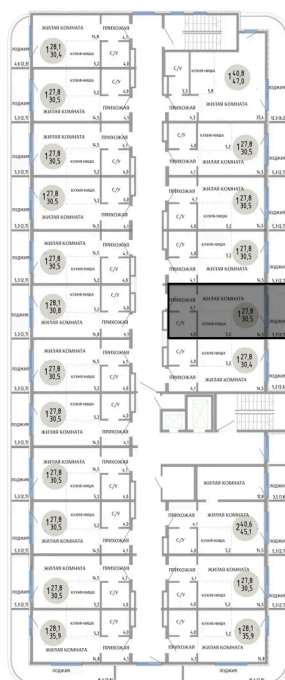

Номер: 154

СТУДИЯ 30.5 М<sup>2</sup>

Отсканируйте QR-код и  
смотрите на сайте  
komarovokrim.ru

6 390 000 руб.

В ипотеку от 19 156 руб.

ЧИСТОВАЯ ОТДЕЛКА

Корпус	ЖД 1 - Корпус 2	Этаж	8
Секция	1	Сдача	2 кв. 2028

## НА ЭТАЖЕ 8

СТУДИЯ 30.5 М<sup>2</sup>

ул. Заречная

ул. Комарова

31.05.2026 04:25 (Мск)

Не является публичной офертой, цена может быть скорректирована.

Информация взята с сайта «komarovokrim.ru».

## НА ГЕНПЛАНЕ ЖД 1 - КОРПУС 2

СТУДИЯ 30.5 М<sup>2</sup>

31.05.2026 04:25 (Мск)

Не является публичной офертой, цена может быть скорректирована.  
Информация взята с сайта «[komarovokrim.ru](http://komarovokrim.ru)».