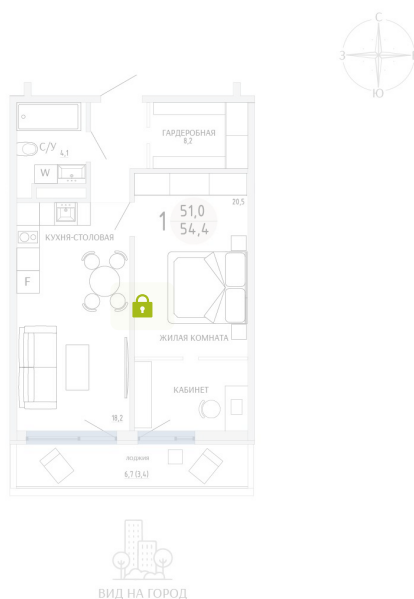

Номер: 32

1 КОМНАТНАЯ 54.4 М²

Отсканируйте QR-код и
смотрите на сайте
komarovokrim.ru

8 580 000 руб.

В ипотеку от 25 721 руб.

ПРЕДЧИСТОВАЯ ОТДЕЛКА

Корпус	ЖД 2 -	Этаж	4
Секция	1	Сдача	2 кв. 2028

15.04.2026 01:18 (Мск)

Не является публичной офертой, цена может быть скорректирована.
Информация взята с сайта «komarovokrim.ru»

НА ЭТАЖЕ 4

1 КОМНАТНАЯ 54.4 М²

ул. Заречная

ул. Комарова

15.04.2026 01:18 (Мск)

Не является публичной офертой, цена может быть скорректирована.