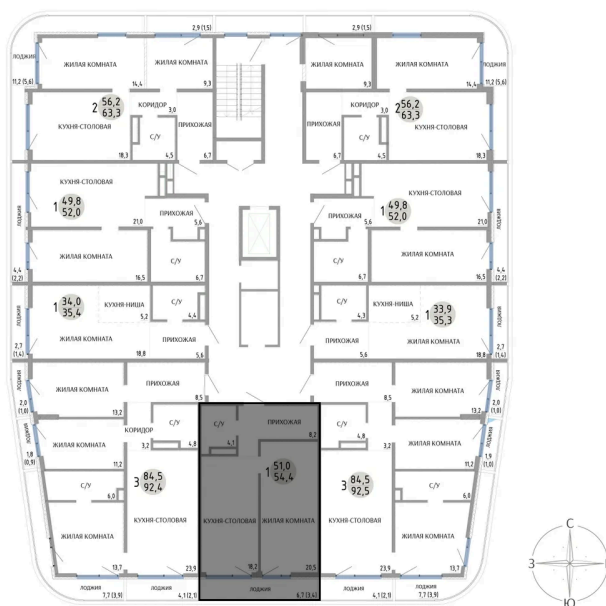

Номер: 32

1 КОМНАТНАЯ 54.4 М²

Отсканируйте QR-код и
смотрите на сайте
komarovokrim.ru

8 580 000 руб.

В ипотеку от 25 721 руб.

ПРЕДЧИСТОВАЯ ОТДЕЛКА

Корпус	ЖД 2 -	Этаж	4
Секция	1	Сдача	2 кв. 2028

15.04.2026 01:18 (Мск)

Не является публичной офертой, цена может быть скорректирована.
Информация взята с сайта «komarovokrim.ru»

НА ЭТАЖЕ 4

1 КОМНАТНАЯ 54.4 М²

ул. Заречная

ул. Комарова

15.04.2026 01:18 (Мск)

Не является публичной офертой, цена может быть скорректирована.

Информация взята с сайта «komarovokrim.ru»

НА ГЕНПЛАНЕ ЖД 2 -

1 КОМНАТНАЯ 54.4 М²

15.04.2026 01:18 (Мск)

Не является публичной офертой, цена может быть скорректирована.

Информация взята с сайта «komarovokrim.ru»