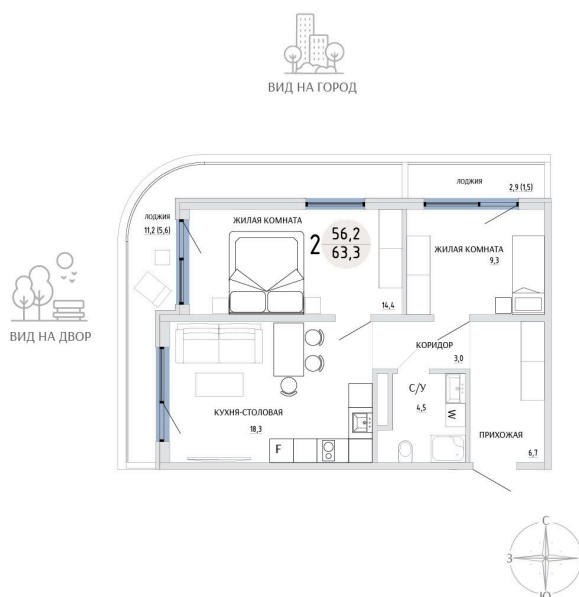

Номер: 54

2 КОМНАТНАЯ 63.3 М²

Отсканируйте QR-код и
смотрите на сайте
komarovokrim.ru

10 850 000 руб.

В ипотеку от 32 526 руб.

ПРЕДЧИСТОВАЯ ОТДЕЛКА

ЕВРОПЛАНИРОВКА

Корпус	ЖД 2 -	Этаж	6
Секция	1	Сдача	2 кв. 2028

27.06.2026 02:32 (Мск)

Не является публичной офертой, цена может быть скорректирована.
Информация взята с сайта «komarovokrim.ru».

НА ЭТАЖЕ 6

2 КОМНАТНАЯ 63.3 М²

ул. Заречная

ул. Комарова

27.06.2026 02:32 (Мск)