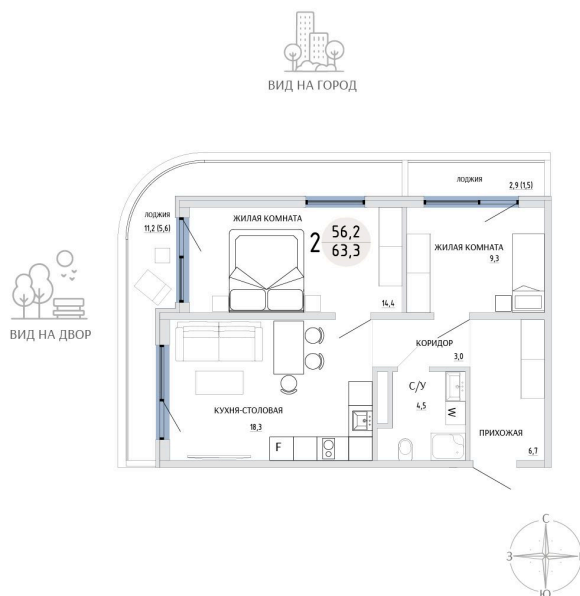

Номер: 54

2 КОМНАТНАЯ 63.3 М²

Отсканируйте QR-код и
смотрите на сайте
komarovokrim.ru

10 520 000 руб.

В ипотеку от 31 537 руб.

ПРЕДЧИСТОВАЯ ОТДЕЛКА

Корпус	ЖД 2 -	Этаж	6
Секция	1	Сдача	2 кв. 2028

16.04.2026 04:25 (Мск)

Не является публичной офертой, цена может быть скорректирована.
Информация взята с сайта «komarovokrim.ru»

НА ЭТАЖЕ 6

2 КОМНАТНАЯ 63.3 М²

ул. Заречная

ул. Комарова

16.04.2026 04:25 (Мск)

Не является публичной офертой, цена может быть скорректирована.

Информация взята с сайта «komarovokrim.ru»

НА ГЕНПЛАНЕ ЖД 2 -

2 КОМНАТНАЯ 63.3 М²

16.04.2026 04:25 (Мск)

Не является публичной офертой, цена может быть скорректирована.

Информация взята с сайта «komarovokrim.ru»