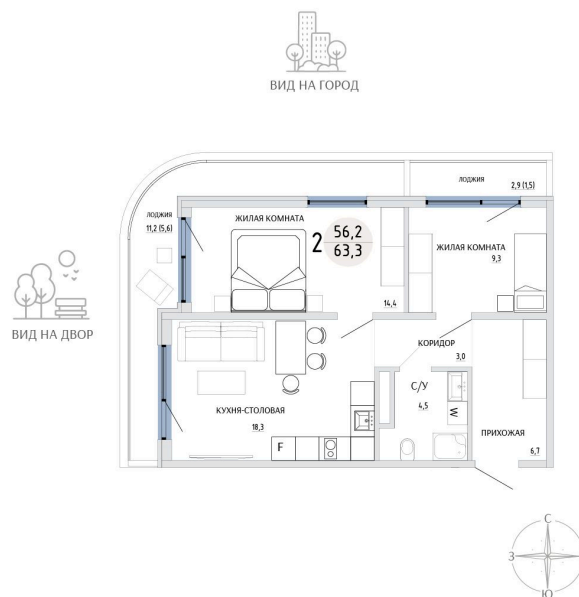

Номер: 18

2 КОМНАТНАЯ 63.3 М²

Отсканируйте QR-код и
смотрите на сайте
komarovokrim.ru

10 410 000 руб.

В ипотеку от 31 207 руб.

ПРЕДЧИСТОВАЯ ОТДЕЛКА

Корпус	ЖД 2 -	Этаж	2
Секция	1	Сдача	2 кв. 2028

31.05.2026 08:40 (Мск)

Не является публичной офертой, цена может быть скорректирована.
Информация взята с сайта «komarovokrim.ru».

НА ЭТАЖЕ 2

2 КОМНАТНАЯ 63.3 М²

ул. Заречная

ул. Комарова

31.05.2026 08:40 (Мск)

Не является публичной офертой, цена может быть скорректирована.
Информация взята с сайта «komarovkrim.ru».