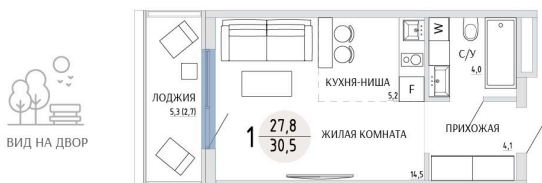

Номер: 100

СТУДИЯ 30.5 М²

Отсканируйте QR-код и
смотрите на сайте
komarovokrim.ru

6 150 000 руб.

В ипотеку от 18 437 руб.

ЧИСТОВАЯ ОТДЕЛКА

Корпус	ЖД 1 - Корпус 2	Этаж	6
Секция	1	Сдача	2 кв. 2028

16.04.2026 04:23 (Мск)

Не является публичной офертой, цена может быть скорректирована.
Информация взята с сайта «komarovokrim.ru»

НА ЭТАЖЕ 6

СТУДИЯ 30.5 М²

ул. Заречная

ул. Комарова

16.04.2026 04:23 (Мск)

Не является публичной офертой, цена может быть скорректирована.

Информация взята с сайта «komarovokrim.ru»

НА ГЕНПЛАНЕ ЖД 1 - КОРПУС 2

СТУДИЯ 30.5 М²

16.04.2026 04:23 (Мск)

Не является публичной офертой, цена может быть скорректирована.

Информация взята с сайта «komarovokrim.ru»