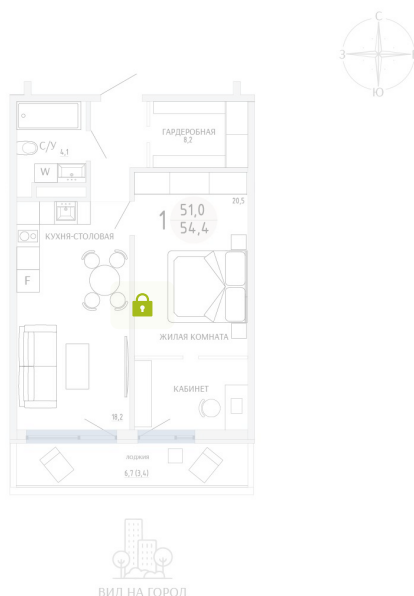

Номер: 41

1 КОМНАТНАЯ 54.4 М²

Отсканируйте QR-код и
смотрите на сайте
komarovokrim.ru

9 180 000 руб.

В ипотеку от 27 520 руб.

ПРЕДЧИСТОВАЯ ОТДЕЛКА

Корпус	ЖД 2 -	Этаж	5
Секция	1	Сдача	2 кв. 2028

31.05.2026 08:41 (Мск)

Не является публичной офертой, цена может быть скорректирована.
Информация взята с сайта «komarovokrim.ru».

НА ЭТАЖЕ 5

1 КОМНАТНАЯ 54.4 М²

ул. Заречная

ул. Комарова

31.05.2026 08:41 (Мск)

Не является публичной офертой, цена может быть скорректирована.
Информация взята с сайта «komarovkrim.ru».