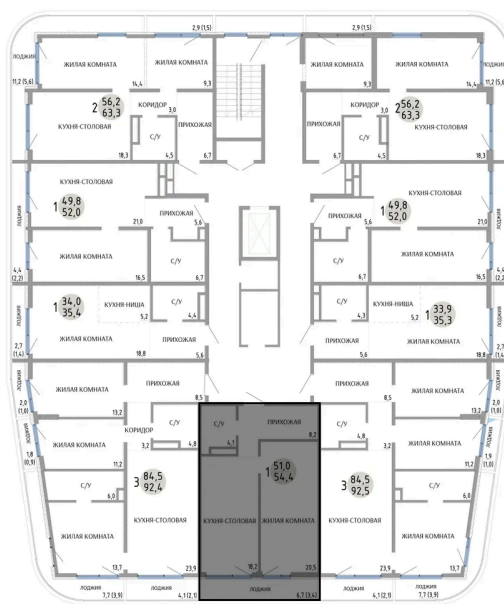

Номер: 41

1 КОМНАТНАЯ 54.4 М²

Отсканируйте QR-код и
смотрите на сайте
komarovokrim.ru

**9 080 000 руб.**

В ипотеку от 27 220 руб.

ПРЕДЧИСТОВАЯ ОТДЕЛКА

Корпус	ЖД 2 -	Этаж	5
Секция	1	Сдача	2 кв. 2028

16.04.2026 02:31 (Мск)

Не является публичной офертой, цена может быть скорректирована.
Информация взята с сайта «komarovokrim.ru»

НА ЭТАЖЕ 5

1 КОМНАТНАЯ 54.4 М²

ул. Заречная

ул. Комарова

16.04.2026 02:31 (Мск)

Не является публичной офертой, цена может быть скорректирована.

Информация взята с сайта «komarovkrim.ru»

НА ГЕНПЛАНЕ ЖД 2 -

1 КОМНАТНАЯ 54.4 М²

16.04.2026 02:31 (Мск)

Не является публичной офертой, цена может быть скорректирована.

Информация взята с сайта «komarovokrim.ru»