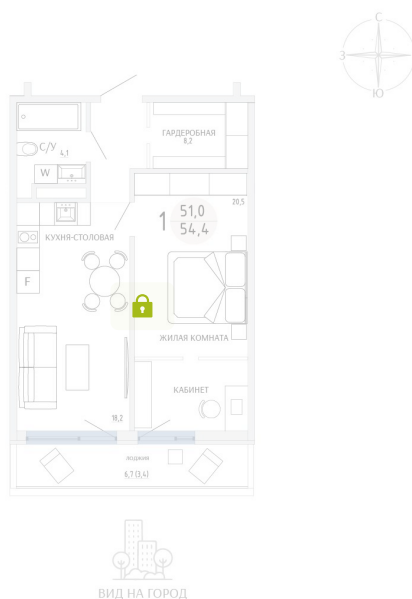

Номер: 41

1 КОМНАТНАЯ 54.4 М²

Отсканируйте QR-код и
смотрите на сайте
komarovokrim.ru

**9 080 000 руб.**

В ипотеку от 27 220 руб.

ПРЕДЧИСТОВАЯ ОТДЕЛКА

Корпус	ЖД 2 -	Этаж	5
Секция	1	Сдача	2 кв. 2028

16.04.2026 02:31 (Мск)

Не является публичной офертой, цена может быть скорректирована.
Информация взята с сайта «komarovokrim.ru»

НА ЭТАЖЕ 5

1 КОМНАТНАЯ 54.4 М²

ул. Заречная

ул. Комарова

16.04.2026 02:31 (Мск)

Не является публичной офертой, цена может быть скорректирована.