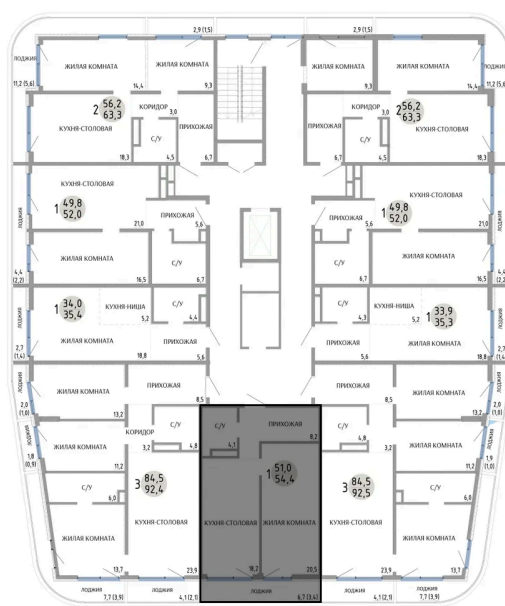

Номер: 41

1 КОМНАТНАЯ 54.4 М²

Отсканируйте QR-код и
смотрите на сайте
komarovokrim.ru

9 180 000 руб.

В ипотеку от 27 520 руб.

ПРЕДЧИСТОВАЯ ОТДЕЛКА

Корпус	ЖД 2 -	Этаж	5
Секция	1	Сдача	2 кв. 2028

31.05.2026 08:41 (Мск)

Не является публичной офертой, цена может быть скорректирована.
Информация взята с сайта «komarovokrim.ru».

НА ЭТАЖЕ 5

1 КОМНАТНАЯ 54.4 М²

ул. Заречная

ул. Комарова

31.05.2026 08:41 (Мск)

Не является публичной офертой, цена может быть скорректирована.
Информация взята с сайта «komarovkrim.ru».

НА ГЕНПЛАНЕ ЖД 2 -

1 КОМНАТНАЯ 54.4 М²

31.05.2026 08:41 (Мск)

Не является публичной офертой, цена может быть скорректирована.
Информация взята с сайта «komarovokrim.ru».