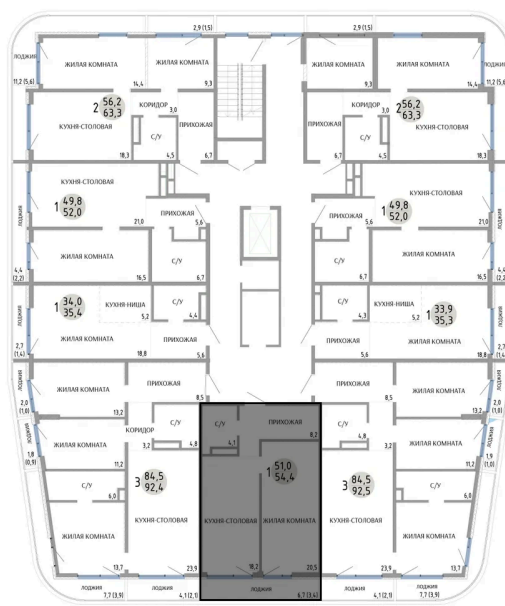

Номер: 59

1 КОМНАТНАЯ 54.4 М²

Отсканируйте QR-код и
смотрите на сайте
komarovokrim.ru

8 910 000 руб.

В ипотеку от 26 710 руб.

ПРЕДЧИСТОВАЯ ОТДЕЛКА

Корпус	ЖД 2 -	Этаж	7
Секция	1	Сдача	2 кв. 2028

14.04.2026 22:54 (Мск)

Не является публичной офертой, цена может быть скорректирована.
Информация взята с сайта «komarovokrim.ru»

НА ЭТАЖЕ 7

1 КОМНАТНАЯ 54.4 М²

ул. Заречная

ул. Комарова

14.04.2026 22:54 (Мск)

Не является публичной офертой, цена может быть скорректирована.

Информация взята с сайта «komarovokrim.ru»

НА ГЕНПЛАНЕ ЖД 2 -

1 КОМНАТНАЯ 54.4 М²

14.04.2026 22:54 (Мск)

Не является публичной офертой, цена может быть скорректирована.

Информация взята с сайта «komarovokrim.ru»