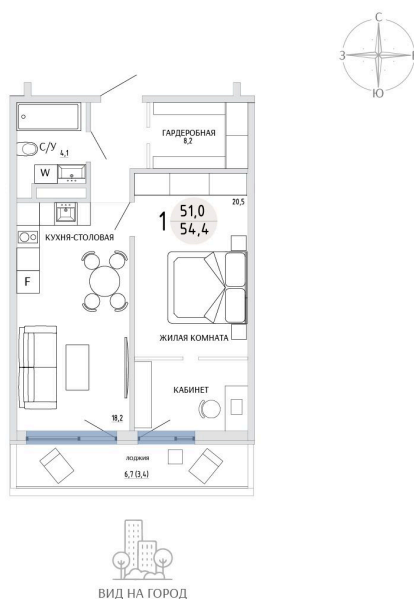

Номер: 59

1 КОМНАТНАЯ 54.4 М²

Отсканируйте QR-код и
смотрите на сайте
komarovokrim.ru

8 910 000 руб.

В ипотеку от 26 710 руб.

ПРЕДЧИСТОВАЯ ОТДЕЛКА

Корпус	ЖД 2 -	Этаж	7
Секция	1	Сдача	2 кв. 2028

14.04.2026 22:54 (Мск)

Не является публичной офертой, цена может быть скорректирована.
Информация взята с сайта «komarovokrim.ru»

НА ЭТАЖЕ 7

1 КОМНАТНАЯ 54.4 М²

ул. Заречная

ул. Комарова

14.04.2026 22:54 (Мск)

Не является публичной офертой, цена может быть скорректирована.

Информация взята с сайта «komarovokrim.ru»

НА ГЕНПЛАНЕ ЖД 2 -

1 КОМНАТНАЯ 54.4 М²

14.04.2026 22:54 (Мск)

Не является публичной офертой, цена может быть скорректирована.

Информация взята с сайта «komarovokrim.ru»