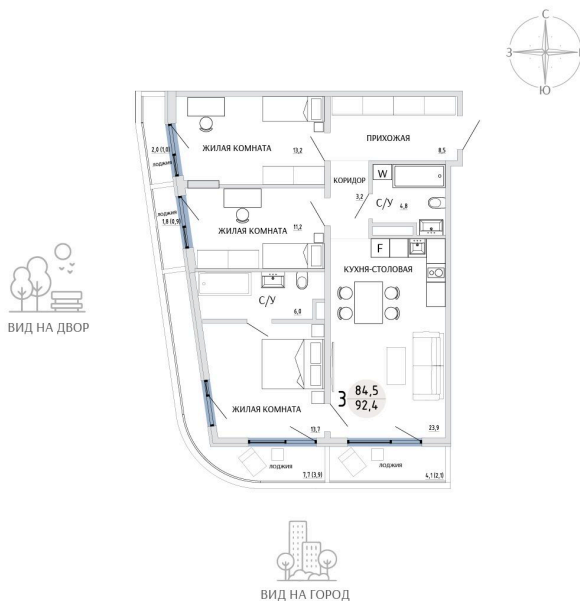

Номер: 15

3 КОМНАТНАЯ 92.4 М²

Отсканируйте QR-код и
смотрите на сайте
komarovokrim.ru

14 470 000 руб.

В ипотеку от 43 378 руб.

ПРЕДЧИСТОВАЯ ОТДЕЛКА

Корпус	ЖД 3 -	Этаж	2
Секция	1	Сдача	2 кв. 2028

30.05.2026 10:12 (Мск)

Не является публичной офертой, цена может быть скорректирована.
Информация взята с сайта «komarovokrim.ru».

НА ЭТАЖЕ 2

3 КОМНАТНАЯ 92.4 М²

ул. Заречная

ул. Комарова

30.05.2026 10:12 (Мск)

Не является публичной офертой, цена может быть скорректирована.
Информация взята с сайта «komarovkrim.ru».