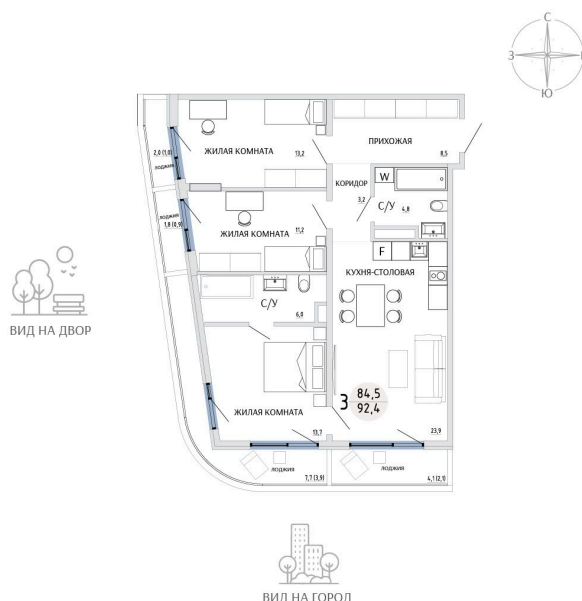

Номер: 15

3 КОМНАТНАЯ 92.4 М²Отсканируйте QR-код и
смотрите на сайте
komarovokrim.ru**14 320 000 руб.**

В ипотеку от 42 928 руб.

ПРЕДЧИСТОВАЯ ОТДЕЛКА

Корпус	ЖД 3 -	Этаж	2
Секция	1	Сдача	2 кв. 2028

15.04.2026 07:33 (Мск)

Не является публичной офертой, цена может быть скорректирована.
Информация взята с сайта «komarovokrim.ru»

НА ЭТАЖЕ 2

3 КОМНАТНАЯ 92.4 М²

ул. Заречная

ул. Комарова

15.04.2026 07:33 (Мск)

Не является публичной офертой, цена может быть скорректирована.