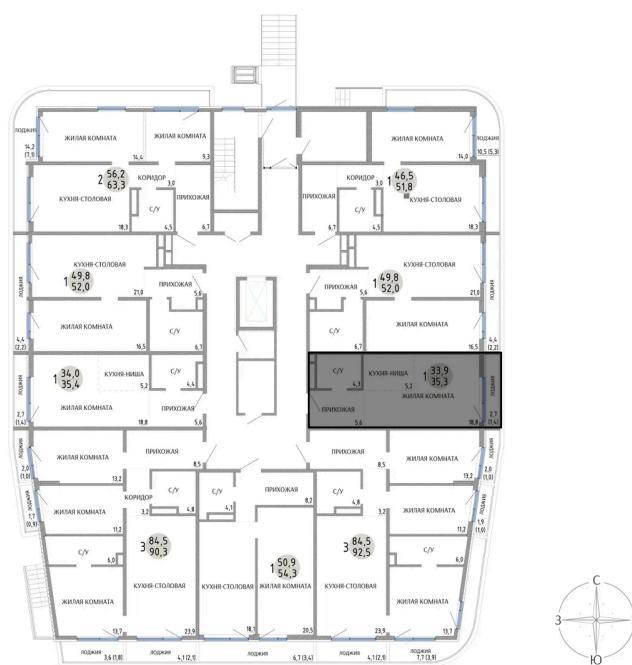

Номер: 3

СТУДИЯ 35.3 М²

Отсканируйте QR-код и
смотрите на сайте
komarovokrim.ru

6 040 000 руб.

В ипотеку от 18 107 руб.

ПРЕДЧИСТОВАЯ ОТДЕЛКА

Корпус	ЖД 2 -	Этаж	1
Секция	1	Сдача	2 кв. 2028

14.04.2026 22:52 (Мск)

Не является публичной офертой, цена может быть скорректирована.
Информация взята с сайта «komarovokrim.ru»

НА ЭТАЖЕ 1

СТУДИЯ 35.3 М²

ул. Заречная

ул. Комарова

14.04.2026 22:52 (Мск)

Не является публичной офертой, цена может быть скорректирована.

Информация взята с сайта «komarovokrim.ru»

НА ГЕНПЛАНЕ ЖД 2 -

СТУДИЯ 35.3 М²

14.04.2026 22:52 (Мск)

Не является публичной офертой, цена может быть скорректирована.

Информация взята с сайта «komarovokrim.ru»