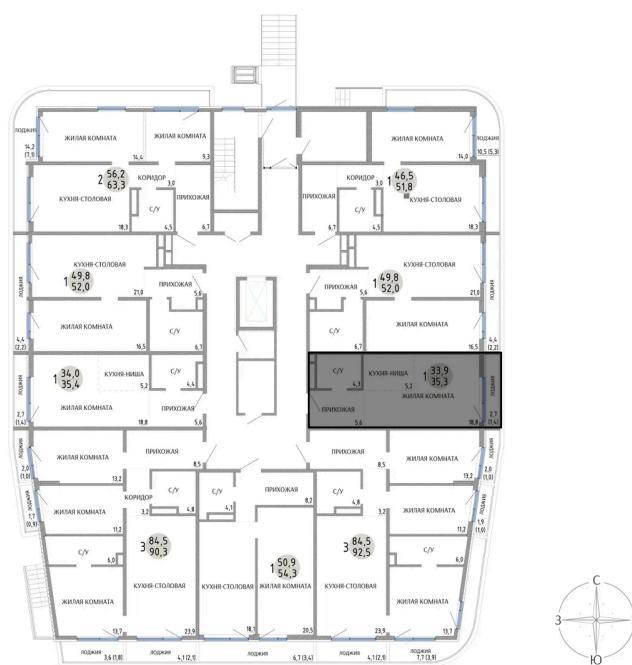

Номер: 3

СТУДИЯ 35.3 М²

Отсканируйте QR-код и
смотрите на сайте
komarovokrim.ru

6 120 000 руб.

В ипотеку от 18 347 руб.

ПРЕДЧИСТОВАЯ ОТДЕЛКА

| | | | |
|--------|--------|-------|------------|
| Корпус | ЖД 2 - | Этаж | 1 |
| Секция | 1 | Сдача | 2 кв. 2028 |

30.05.2026 01:29 (Мск)

Не является публичной офертой, цена может быть скорректирована.
Информация взята с сайта «komarovokrim.ru».

НА ЭТАЖЕ 1

СТУДИЯ 35.3 М²

ул. Заречная

ул. Комарова

30.05.2026 01:29 (Мск)

Не является публичной офертой, цена может быть скорректирована.
Информация взята с сайта «komarovkrim.ru».

НА ГЕНПЛАНЕ ЖД 2 -

СТУДИЯ 35.3 М²

30.05.2026 01:29 (Мск)

Не является публичной офертой, цена может быть скорректирована.
Информация взята с сайта «komarovokrim.ru».