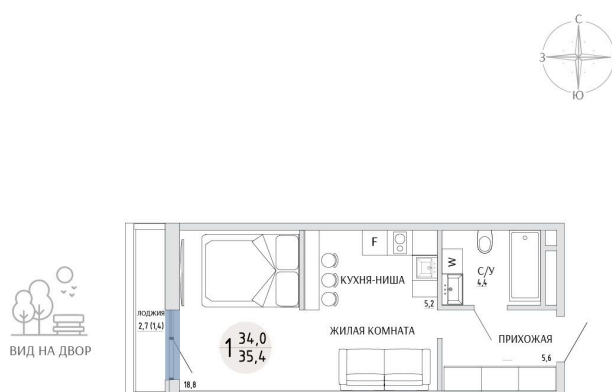

Номер: 25

СТУДИЯ 35.4 М²

Отсканируйте QR-код и
смотрите на сайте
komarovokrim.ru

6 220 000 руб.

В ипотеку от 18 647 руб.

ПРЕДЧИСТОВАЯ ОТДЕЛКА

Корпус	ЖД 4 -	Этаж	3
Секция	1	Сдача	2 кв. 2028

30.05.2026 02:34 (Мск)

Не является публичной офертой, цена может быть скорректирована.
Информация взята с сайта «komarovokrim.ru».

НА ЭТАЖЕ 3

СТУДИЯ 35.4 М²

ул. Заречная

ул. Комарова

30.05.2026 02:34 (Мск)

Не является публичной офертой, цена может быть скорректирована.
Информация взята с сайта «komarovkrim.ru».

НА ГЕНПЛАНЕ ЖД 4 -

СТУДИЯ 35.4 М²

30.05.2026 02:34 (Мск)

Не является публичной офертой, цена может быть скорректирована.
Информация взята с сайта «komarovokrim.ru».