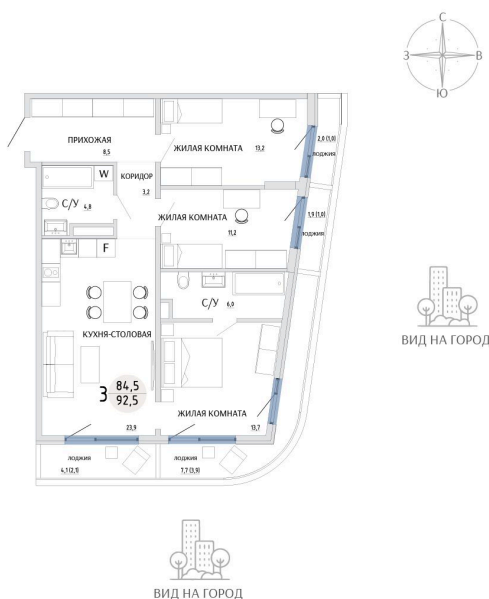

Номер: 67

3 КОМНАТНАЯ 92.5 М²Отсканируйте QR-код и
смотрите на сайте
komarovokrim.ru**15 780 000 руб.**

В ипотеку от 47 305 руб.

ПРЕДЧИСТОВАЯ ОТДЕЛКА

Корпус	ЖД 4 -	Этаж	8
Секция	1	Сдача	2 кв. 2028

15.04.2026 07:23 (Мск)

Не является публичной офертой, цена может быть скорректирована.
Информация взята с сайта «komarovokrim.ru»

НА ЭТАЖЕ 8

3 КОМНАТНАЯ 92.5 М²

ул. Заречная

ул. Комарова

15.04.2026 07:23 (Мск)

Не является публичной офертой, цена может быть скорректирована.
Информация взята с сайта «komarovokrim.ru»

НА ГЕНПЛАНЕ ЖД 4 -

3 КОМНАТНАЯ 92.5 М²

15.04.2026 07:23 (Мск)

Не является публичной офертой, цена может быть скорректирована.

Информация взята с сайта «komarovokrim.ru»