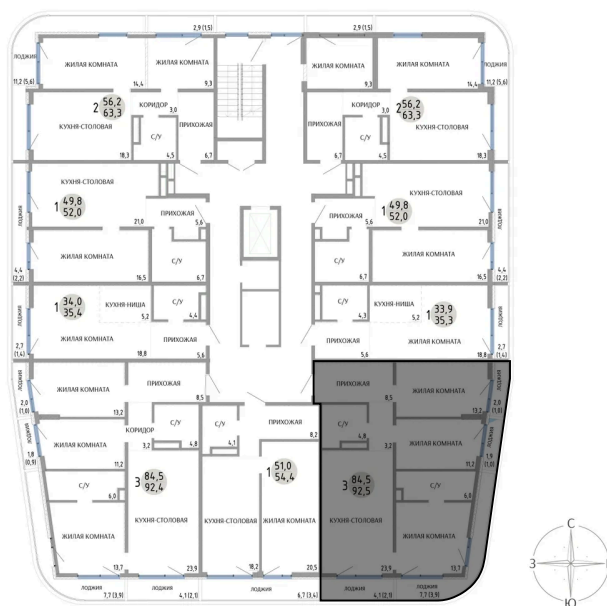

Номер: 67

3 КОМНАТНАЯ 92.5 М²Отсканируйте QR-код и
смотрите на сайте
komarovokrim.ru**15 780 000 руб.**

В ипотеку от 47 305 руб.

ПРЕДЧИСТОВАЯ ОТДЕЛКА

Корпус	ЖД 4 -	Этаж	8
Секция	1	Сдача	2 кв. 2028

15.04.2026 07:23 (Мск)

Не является публичной офертой, цена может быть скорректирована.
Информация взята с сайта «komarovokrim.ru»

НА ЭТАЖЕ 8

3 КОМНАТНАЯ 92.5 М²

ул. Заречная

ул. Комарова

15.04.2026 07:23 (Мск)

Не является публичной офертой, цена может быть скорректирована.
Информация взята с сайта «komarovokrim.ru»

НА ГЕНПЛАНЕ ЖД 4 -

3 КОМНАТНАЯ 92.5 М²

15.04.2026 07:23 (Мск)

Не является публичной офертой, цена может быть скорректирована.

Информация взята с сайта «komarovokrim.ru»