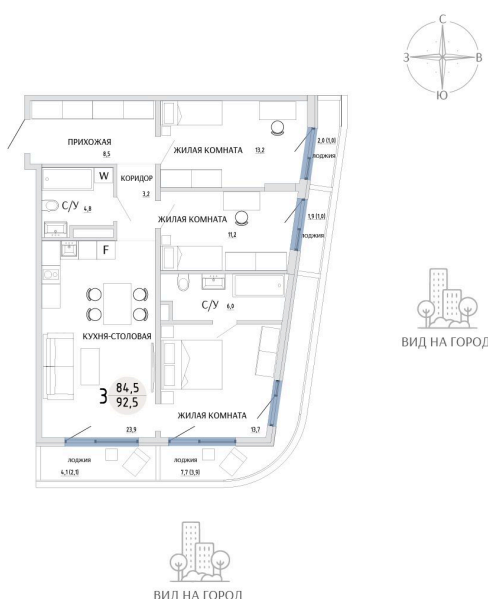

Номер: 67

3 КОМНАТНАЯ 92.5 М²

Отсканируйте QR-код и
смотрите на сайте
komarovokrim.ru

15 790 000 руб.

В ипотеку от 47 335 руб.

ПРЕДЧИСТОВАЯ ОТДЕЛКА

Корпус	ЖД 4 -	Этаж	8
Секция	1	Сдача	2 кв. 2028

30.05.2026 10:14 (Мск)

Не является публичной офертой, цена может быть скорректирована.
Информация взята с сайта «komarovokrim.ru».

НА ЭТАЖЕ 8

3 КОМНАТНАЯ 92.5 М²

ул. Заречная

ул. Комарова

30.05.2026 10:14 (Мск)

Не является публичной офертой, цена может быть скорректирована.
Информация взята с сайта «komarovkrim.ru».

НА ГЕНПЛАНЕ ЖД 4 -

3 КОМНАТНАЯ 92.5 М²

30.05.2026 10:14 (Мск)

Не является публичной офертой, цена может быть скорректирована.
Информация взята с сайта «komarovokrim.ru».