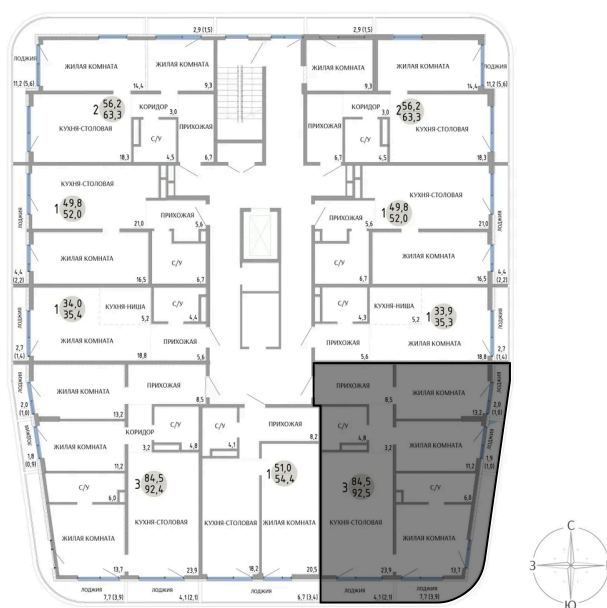

Номер: 67

3 КОМНАТНАЯ 92.5 М²

Отсканируйте QR-код и
смотрите на сайте
komarovokrim.ru

15 790 000 руб.

В ипотеку от 47 335 руб.

ПРЕДЧИСТОВАЯ ОТДЕЛКА

Корпус	ЖД 4 -	Этаж	8
Секция	1	Сдача	2 кв. 2028

30.05.2026 10:14 (Мск)

Не является публичной офертой, цена может быть скорректирована.
Информация взята с сайта «komarovokrim.ru».

НА ЭТАЖЕ 8

3 КОМНАТНАЯ 92.5 М²

ул. Заречная

ул. Комарова

30.05.2026 10:14 (Мск)

Не является публичной офертой, цена может быть скорректирована.
Информация взята с сайта «komarovkrim.ru».

НА ГЕНПЛАНЕ ЖД 4 -

3 КОМНАТНАЯ 92.5 М²

30.05.2026 10:14 (Мск)

Не является публичной офертой, цена может быть скорректирована.
Информация взята с сайта «komarovokrim.ru».