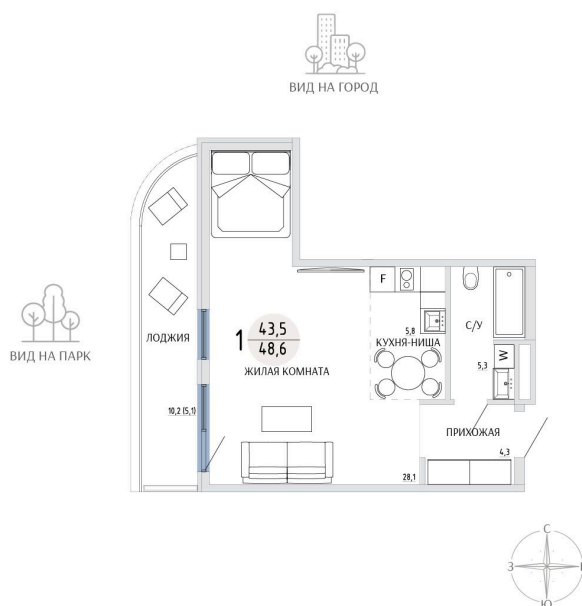

Номер: 87

СТУДИЯ 48.6 М²

Отсканируйте QR-код и
смотрите на сайте
komarovokrim.ru

10 400 000 руб.

В ипотеку от 31 177 руб.

ЧИСТОВАЯ ОТДЕЛКА

Корпус	ЖД 1 - Корпус1	Этаж	6
Секция	1	Сдача	2 кв. 2028

30.05.2026 02:41 (Мск)

Не является публичной офертой, цена может быть скорректирована.
Информация взята с сайта «komarovokrim.ru».

НА ЭТАЖЕ 6

СТУДИЯ 48.6 М²

ул. Заречная

ул. Комарова

30.05.2026 02:41 (Мск)

Не является публичной офертой, цена может быть скорректирована.

Информация взята с сайта «komarovokrim.ru».

НА ГЕНПЛАНЕ ЖД 1 - КОРПУС 1

СТУДИЯ 48.6 М²

30.05.2026 02:41 (Мск)

Не является публичной офертой, цена может быть скорректирована.
Информация взята с сайта «komarovokrim.ru».