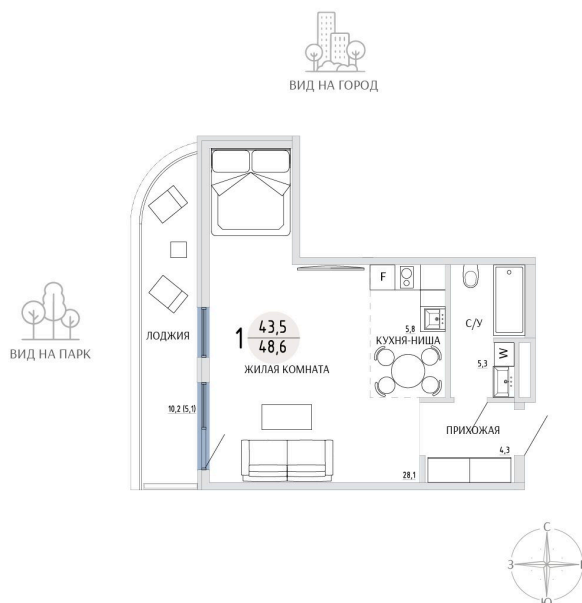

Номер: 87

СТУДИЯ 48.6 М<sup>2</sup>

Отсканируйте QR-код и  
смотрите на сайте  
komarovokrim.ru

10 000 000 руб.

В ипотеку от 29 978 руб.

ЧИСТОВАЯ ОТДЕЛКА

Корпус	ЖД 1 - Корпус1	Этаж	6
Секция	1	Сдача	2 кв. 2028

## НА ГЕНПЛАНЕ ЖД 1 - КОРПУС 1

СТУДИЯ 48.6 М<sup>2</sup>

15.04.2026 01:14 (Мск)

Не является публичной офертой, цена может быть скорректирована.

Информация взята с сайта «[komarovokrim.ru](http://komarovokrim.ru)»