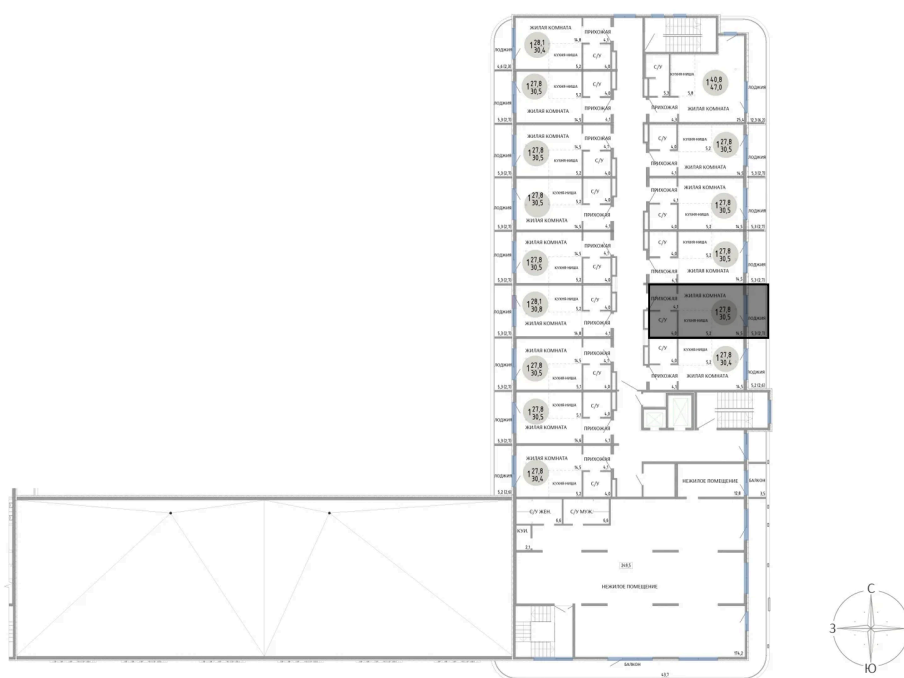

Номер: 28

СТУДИЯ 30.5 М<sup>2</sup>

Отсканируйте QR-код и  
смотрите на сайте  
komarovokrim.ru

6 010 000 руб.

В ипотеку от 18 017 руб.

ЧИСТОВАЯ ОТДЕЛКА

Корпус	ЖД 1 - Корпус 2	Этаж	2
Секция	1	Сдача	2 кв. 2028

## НА ЭТАЖЕ 2

СТУДИЯ 30.5 М<sup>2</sup>

ул. Заречная

ул. Комарова

16.04.2026 02:27 (Мск)

Не является публичной офертой, цена может быть скорректирована.

Информация взята с сайта «komarovokrim.ru»