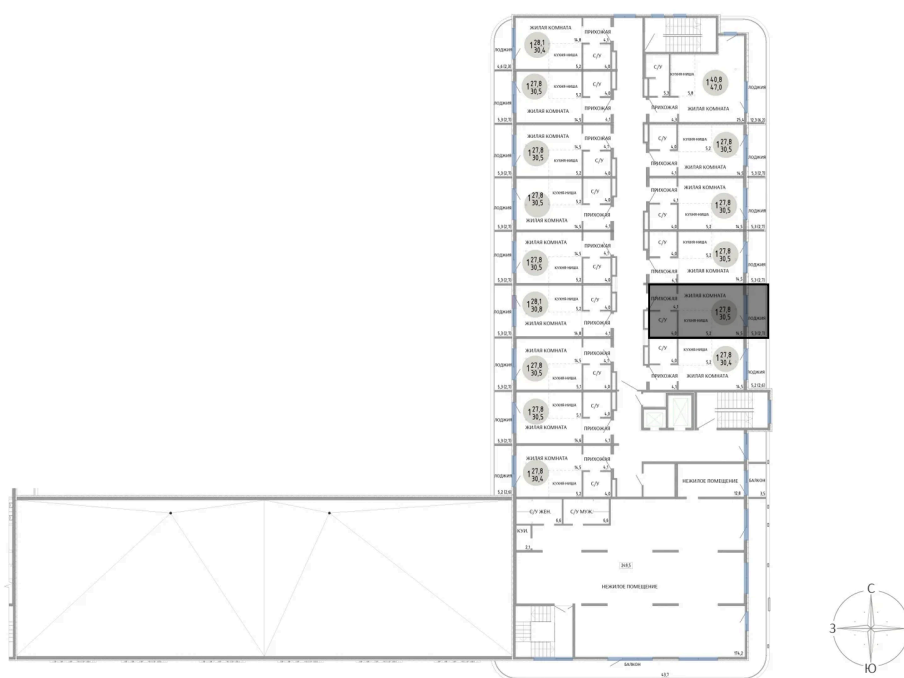

Номер: 28

СТУДИЯ 30.5 М²

Отсканируйте QR-код и
смотрите на сайте
komarovokrim.ru

6 010 000 руб.

В ипотеку от 18 017 руб.

ЧИСТОВАЯ ОТДЕЛКА

Корпус	ЖД 1 - Корпус 2	Этаж	2
Секция	1	Сдача	2 кв. 2028

16.04.2026 04:17 (Мск)

Не является публичной офертой, цена может быть скорректирована.
Информация взята с сайта «komarovokrim.ru»

НА ЭТАЖЕ 2

СТУДИЯ 30.5 М²

ул. Заречная

ул. Комарова

16.04.2026 04:17 (Мск)

Не является публичной офертой, цена может быть скорректирована.

Информация взята с сайта «komarovkrim.ru»

НА ГЕНПЛАНЕ ЖД 1 - КОРПУС 2

СТУДИЯ 30.5 М²

16.04.2026 04:17 (Мск)

Не является публичной офертой, цена может быть скорректирована.
Информация взята с сайта «komarovokrim.ru»